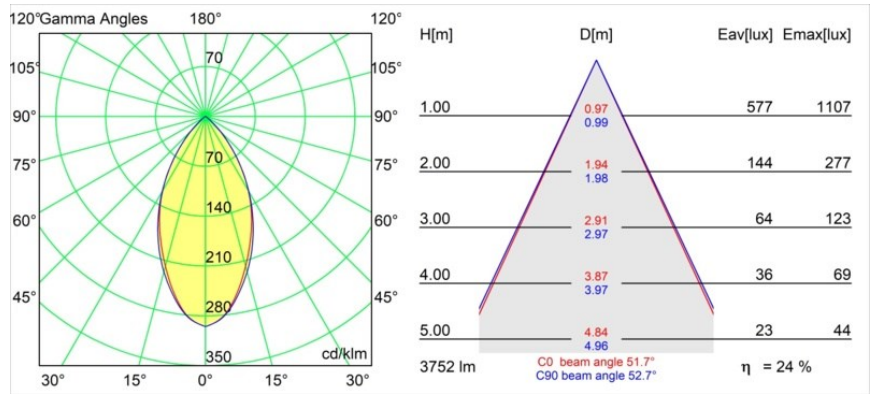

### Spezifikationen

Material	14085348
Typ der Lichtquelle	LED
LED Typ	NLP
LED-Technologie	LED-Platine
CRI	Min. 90
Farbtemperatur	3000K
Lebensdauer	L80 B10 bei 50.000 Stunden
Leuchtmittel enthalten	Ja
Anzahl Lichtquellen	1
CIE-Fluxcode	90 99 100 100 24
Binning (SDCM)	2
Lichtrichtung	Abwärts
Optik	Optische Folie
Eingangsspannung	230 V
Luminaire power (W)	36,0
Schutzklasse	I
Schutzart	20
Glühdrahtprüfung (°C)	960
Dimmprotokoll	DALI, Push-Dim
DALI Standard	DALI-2
Innen/Außen	Innen
Anwendung	Decke
Montage	Pendel
Verstellbarkeit	Not Applicable
Abstand zum beleuchteten Objekt (m)	0,1
Primärfarbe & Primäres Finish	Schwarz, Strukturiert
Sekundäre Farbe & Sekundäres Finish	Schwarz, Matt
Bruttogewicht (g)	5220,0
Lichtstrom pro Lampe (lm)	908
Effizienz (lm/W)	25
UGR	6

**TM30 & CRI Diagramm**

**Lichtverteilung und Lichtverteilungskurve**

Diagramm