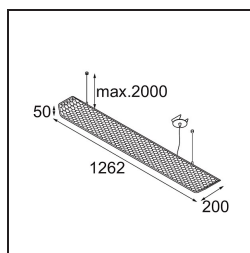

*FFD\_Vaeder Suspended Recessed Power Feed 1x LED 3000K DALI/Push-Dim DI Black Structure - Black Matt*

Mit ihrem von dem englischen Verb 'to evade' abgeleiteten Namen ist von Anfang an klar, dass die Vaeder alles Durchschnittliche meilenweit hinter sich lässt. Diese Leuchte fühlt sich in einer energieeffizienten, ergonomischen Büroumgebung ebenso zuhause, wie im privaten Arbeitszimmer. Ihre charakteristische Wabenstruktur in Kombination mit einem hauchdünnen Diffusor minimiert die Blendung, während die bahnbrechende LED-Technologie der Vaeder sie zu einer energieeffizienten und äußerst leistungsstarken Büroleuchte macht.

### Spezifikationen

Material	14085348
Typ der Lichtquelle	LED
LED Typ	NLP
LED-Technologie	LED-Platine
CRI	Min. 90
Farbtemperatur	3000K
Lebensdauer	L80 B10 bei 50.000 Stunden
Leuchtmittel enthalten	Ja
Anzahl Lichtquellen	1
CIE-Fluxcode	90 99 100 100 24
Binning (SDCM)	2
Lichtrichtung	Abwärts
Optik	Optische Folie
Eingangsspannung	230 V
Luminaire power (W)	36,0
Schutzklasse	I
Schutzart	20
Glühdrahtprüfung (°C)	960
Dimmprotokoll	DALI, Push-Dim
DALI Standard	DALI-2
Innen/Außen	Innen
Anwendung	Decke
Montage	Pendel
Verstellbarkeit	Not Applicable
Abstand zum beleuchteten Objekt (m)	0,1
Primärfarbe & Primäres Finish	Schwarz, Strukturiert
Sekundäre Farbe & Sekundäres Finish	Schwarz, Matt
Bruttogewicht (g)	5220,0
Lichtstrom pro Lampe (lm)	908
Effizienz (lm/W)	25
UGR	6