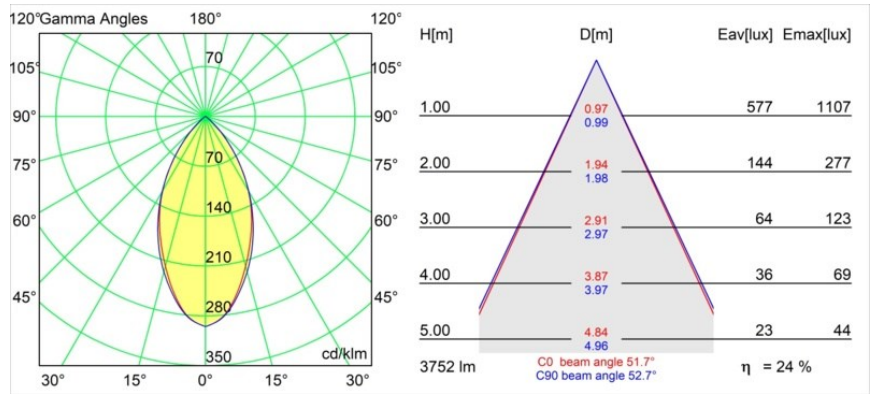

Specificaties

Materiaal	14085329
Type Lichtbron	LED
LED type	NLP
LED technologie	Led-printplaat
CRI	Min. 90
Kleurtemperatuur	3000K
Levensduur	L80B10 bij 50.000 Uur
Lamp inbegrepen	Ja
Aantal Lichtbronnen	1
CIE-fluxcode	90 99 100 100 24
Binning (SDCM)	2
Lichtrichting	Omlaag
Optisch	Optische folie
Ingangsspanning	230 V
Luminaire power (W)	36,0
Elektriciteitsklasse	I
IP-klasse	20
Gloeidraadtest (°C)	960
Protocol Voor Dimmen	DALI, Pushdim
DALI Standard	DALI-2
Binnen/Buiten	Binnen
Toepassing	Plafond
Montage	Gependeld
Verstelbaarheid	Not Applicable
Afstand tot Verlicht Voorwerp (m)	0,1
Primaire Kleur & Primaire Afwerking	Wit, Structuur
Secundaire Kleur & Secundaire Afwerking	Zwart, Mat
Brutogewicht (g)	5220,0
Lumenoutput per lampunit (lm)	908
Efficiëntie (lm/W)	25
UGR	6

Specificaties

TM30 & CRI Diagrammen

Lichtspreiding & Stralingsdiagram

Diagrammen