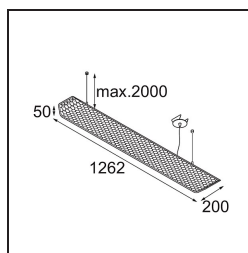

Datum
Klant
Project
Soort

FFD_Vaeder Suspended Recessed Power Feed 1x LED 3000K DALI/Push-Dim DI White Structure - Black Matt

Met een naam die afgeleid is van het Engelse werkwoord 'to evade' (ontwijken) is wel duidelijk dat Vaeder mijlenver verwijderd is van alle middelmaat. Deze armatuur voelt zich zowel thuis in een energiezuinige, ergonomische kantooromgeving als in een thuishkantoor. De typische honingraatstructuur in combinatie met een flinterdunne diffuser elimineren fel licht, terwijl de baanbrekende led-technologie van Vaeder een energiezuinige, performante kantoorarmatuur oplevert.

Specificaties

Materiaal	14085329
Type Lichtbron	LED
LED type	NLP
LED technologie	Led-printplaat
CRI	Min. 90
Kleurtemperatuur	3000K
Levensduur	L80B10 bij 50.000 Uur
Lamp inbegrepen	Ja
Aantal Lichtbronnen	1
CIE-fluxcode	90 99 100 100 24
Binning (SDCM)	2
Lichtrichting	Omlaag
Optisch	Optische folie
Ingangsspanning	230 V
Luminaire power (W)	36,0
Elektriciteitsklasse	I
IP-klasse	20
Gloeidraadtest (°C)	960
Protocol Voor Dimmen	DALI, Pushdim
DALI Standard	DALI-2
Binnen/Buiten	Binnen
Toepassing	Plafond
Montage	Gependeld
Verstelbaarheid	Not Applicable
Afstand tot Verlicht Voorwerp (m)	0,1
Primaire Kleur & Primaire Afwerking	Wit, Structuur
Secundaire Kleur & Secundaire Afwerking	Zwart, Mat
Brutogewicht (g)	5220,0
Lumenoutput per lampunit (lm)	908
Efficiëntie (lm/W)	25
UGR	6