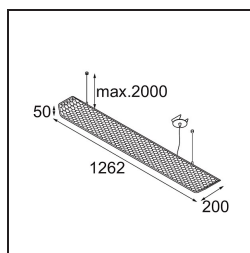

Date
Customer
Project
Type

FFD_Vaeder Suspended Recessed Power Feed 1x LED 3000K DALI/Push-Dim DI White Structure - Black Matt

Con un nome che deriva dal verbo inglese "to evade", è chiaro sin da subito che Vaeder si allontana decisamente dalla mediocrità. Questo apparecchio si trova a suo agio sia in un ambiente lavorativo ergonomico ed efficiente, sia in un ufficio domestico. La sua caratteristica struttura a nido d'ape, abbinata a un diffusore sottilissimo, riduce al minimo l'abbagliamento, mentre l'innovativa tecnologia LED di Vaeder si traduce in un corpo illuminante ad alta efficienza energetica e ad alte prestazioni.

Specifications

Materiale	14085329
Tipo di Sorgente	LED
Tipologia LED	NLP
Tecnologie LED	LED PCB
CRI	Min. 90
Temperatura di colore della luce	3000K
Vita utile	L80B10 @50.000 ore
Lampadina inclusa	Sì
Numero di fonte luminosa	1
Codice di flusso CIE	90 99 100 100 24
Binning (SDCM)	2
Direzione della luce	Diretta
Ottiche	Foglio ottico
Volt in ingresso	230V
Luminaire power (W)	36,0
Classificazione elettrica	I
Grado IP	20
Test filo a caldo (°C)	960
Protocollo di regolazione (Dimmer)	DALI, Push-Dim
DALI Standard	DALI-2
Interno/Esterno	Interno
Applicazione	Soffitto
Montaggio	Sospeso
Orientabilità	Not Applicable
Distanza dall'oggetto illuminato (m)	0,1
Colore primario & Finitura primaria	Bianco, Strutturata
Colore secondario & Finitura secondaria	Nero, Opaca
Peso lordo (g)	5220,0
Flusso luminoso per lampade (lm)	908
Efficienza (lm/W)	25
Livello abbagliamento	6