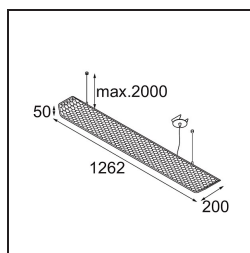

Date
Customer
Project
Type

FFD_Vaeder Suspended Recessed Power Feed 1x LED 3000K DALI/Push-Dim DI White Structure - Black Matt

Con un nombre derivado del inglés "evade", "evadir", está bien claro que Vaeder está muy lejos de cualquier cosa común. Este accesorio se integra a la perfección tanto en entornos de oficina de alta ergonomía y eficacia energética como en la oficina del hogar. Su característica estructura tipo panel, combinada con un difusor ultrafino, minimiza el brillo. Por su parte, la revolucionaria tecnología LED de Vaeder da lugar a un accesorio de oficina de alto rendimiento pero eficaz en consumo.

Specifications

Material	14085329
Tipo de fuente de luz	LED
Tipo de LED	NLP
Tecnología LED	PCB LED
CRI	Min. 90
Temperatura del color	3000K
Vida Útil	L80B10 @50.000 horas
Lámpara Incluida	Sí
Número de fuentes de luz	1
Código de flujo CIE	90 99 100 100 24
Binning (SDCM)	2
Dirección de la luz	Directo
Óptica	Lámina óptica
Voltaje de entrada	230V
Luminaire power (W)	36,0
Clasificación eléctrica	I
Clasificación del IP	20
Clasificación de hilo incandescente (°C)	960
Protocolo de regulación	DALI, Push-Dim
DALI Standard	DALI-2
Interio/Exterior	Interior
Aplicación	Techo
Montaje	Suspendido
Ajustabilidad	Not Applicable
Distancia al objeto iluminado (m)	0,1
Color principal & Acabado principal	Blanco, Estructura
Color secundario & Acabado secundario	Negro, Mate
Peso bruto (g)	5220,0
Flujo luminoso por lámpara (lm)	908
Eficacia (lm/W)	25
Índice de deslumbramiento	6