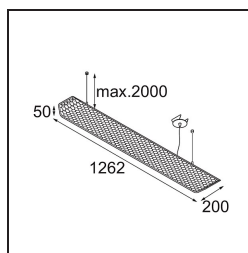

Datum
Klant
Project
Soort

FFD_Vaeder Suspended Recessed Power Feed 1x LED 3000K 1-10V DI White Structure - White Matt

Met een naam die afgeleid is van het Engelse werkwoord 'to evade' (ontwijken) is wel duidelijk dat Vaeder mijlenver verwijderd is van alle middelmaat. Deze armatuur voelt zich zowel thuis in een energiezuinige, ergonomische kantooromgeving als in een thuishkantoor. De typische honingraatstructuur in combinatie met een flinterdunne diffuser elimineren fel licht, terwijl de baanbrekende led-technologie van Vaeder een energiezuinige, performante kantoorarmatuur oplevert.

Specifications

Materiaal	14085073
Type Lichtbron	LED
LED type	NLP
LED technologie	Led-printplaat
CRI	Min. 90
Kleurtemperatuur	3000K
Levensduur	L80B10 bij 50.000 Uur
Lamp inbegrepen	Ja
Aantal Lichtbronnen	1
CIE-fluxcode	63 87 97 100 61
Binning (SDCM)	2
Lichtrichting	Omlaag
Optisch	Optische folie
Ingangsspanning	230 V
Luminaire power (W)	36,0
Elektriciteitsklasse	I
IP-klasse	20
Gloeidraadtest (°C)	960
Protocol Voor Dimmen	1-10V
Binnen/Buiten	Binnen
Toepassing	Plafond
Montage	Gependeld
Verstelbaarheid	Not Applicable
Afstand tot Verlicht Voorwerp (m)	0,1
Primaire Kleur & Primaire Afwerking	Wit, Structuur
Secundaire Kleur & Secundaire Afwerking	Wit, Mat
Brutogewicht (g)	5566,0
Lumenoutput per lampunit (lm)	2303
Efficiëntie (lm/W)	64
UGR	16

Specifications

TM30 & CRI Diagrammen

Lichtspreiding & Stralingsdiagram