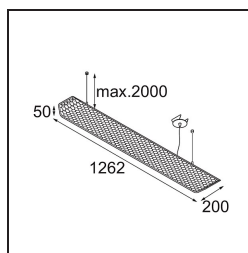

Date
Customer
Project
Type

*FFD\_Vaeder Suspended Recessed Power Feed 1x LED 3000K 1-10V DI White Structure - White Matt*

Con un nombre derivado del inglés "evade", "evadir", está bien claro que Vaeder está muy lejos de cualquier cosa común. Este accesorio se integra a la perfección tanto en entornos de oficina de alta ergonomía y eficacia energética como en la oficina del hogar. Su característica estructura tipo panel, combinada con un difusor ultrafino, minimiza el brillo. Por su parte, la revolucionaria tecnología LED de Vaeder da lugar a un accesorio de oficina de alto rendimiento pero eficaz en consumo.

### Specifications

Material	14085073
Tipo de fuente de luz	LED
Tipo de LED	NLP
Tecnología LED	PCB LED
CRI	Min. 90
Temperatura del color	3000K
Vida Útil	L80B10 @50.000 horas
Lámpara Incluida	Sí
Número de fuentes de luz	1
Código de flujo CIE	63 87 97 100 61
Binning (SDCM)	2
Dirección de la luz	Directo
Óptica	Lámina óptica
Voltaje de entrada	230V
Luminaire power (W)	36,0
Clasificación eléctrica	I
Clasificación del IP	20
Clasificación de hilo incandescente (°C)	960
Protocolo de regulación	1-10V
Interio/Exterior	Interior
Aplicación	Techo
Montaje	Suspendido
Ajustabilidad	Not Applicable
Distancia al objeto iluminado (m)	0,1
Color principal & Acabado principal	Blanco, Estructura
Color secundario & Acabado secundario	Blanco, Mate
Peso bruto (g)	5566,0
Flujo luminoso por lámpara (lm)	2303
Eficacia (lm/W)	64
Índice de deslumbramiento	16