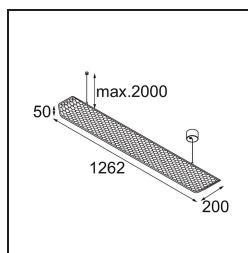

Datum
Klant
Project
Soort

FFD_Vaeder Suspended Surface Power Feed 1x LED 4000K DALI/Push-Dim DI Black Structure - Black Matt

Met een naam die afgeleid is van het Engelse werkwoord 'to evade' (ontwijken) is wel duidelijk dat Vaeder mijlenver verwijderd is van alle middelmaat. Deze armatuur voelt zich zowel thuis in een energiezuinige, ergonomische kantooromgeving als in een thuishkantoor. De typische honingraatstructuur in combinatie met een flinterdunne diffuser elimineren fel licht, terwijl de baanbrekende led-technologie van Vaeder een energiezuinige, performante kantoorarmatuur oplevert.

Specificaties

Materiaal	14084548
Type Lichtbron	LED
LED type	NLP
LED technologie	Led-printplaat
CRI	Min. 90
Kleurtemperatuur	4000K
Levensduur	L80B10 bij 50.000 Uur
Lamp inbegrepen	Ja
Aantal Lichtbronnen	1
CIE-fluxcode	90 99 100 100 24
Binning (SDCM)	2
Lichtrichting	Omlaag
Optisch	Optische folie
Ingangsspanning	230 V
Luminaire power (W)	36,0
Elektriciteitsklasse	I
IP-klasse	20
Gloeidraadtest (°C)	960
Protocol Voor Dimmen	DALI, Pushdim
DALI Standard	DALI-2
Binnen/Buiten	Binnen
Toepassing	Plafond
Montage	Gependeld
Verstelbaarheid	Not Applicable
Afstand tot Verlicht Voorwerp (m)	0,1
Primaire Kleur & Primaire Afwerking	Zwart, Structuur
Secundaire Kleur & Secundaire Afwerking	Zwart, Mat
Brutogewicht (g)	5498,0
Lumenoutput per lampunit (lm)	1052
Efficiëntie (lm/W)	29
UGR	6

Specificaties

TM30 & CRI Diagrammen

Lichtspreiding & Stralingsdiagram