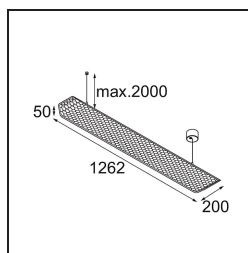

Datum
Klant
Project
Soort

FFD_Vaeder Suspended Surface Power Feed 1x LED 3000K DALI/Push-Dim DI White Structure - Black Matt

Met een naam die afgeleid is van het Engelse werkwoord 'to evade' (ontwijken) is wel duidelijk dat Vaeder mijlenver verwijderd is van alle middelmaat. Deze armatuur voelt zich zowel thuis in een energiezuinige, ergonomische kantooromgeving als in een thuishkantoor. De typische honingraatstructuur in combinatie met een flinterdunne diffuser elimineren fel licht, terwijl de baanbrekende led-technologie van Vaeder een energiezuinige, performante kantoorarmatuur oplevert.

Specificaties

Materiaal	14084429
Type Lichtbron	LED
LED type	NLP
LED technologie	Led-printplaat
CRI	Min. 90
Kleurtemperatuur	3000K
Levensduur	L80B10 bij 50.000 Uur
Lamp inbegrepen	Ja
Aantal Lichtbronnen	1
CIE-fluxcode	90 99 100 100 24
Binning (SDCM)	2
Lichtrichting	Omlaag
Optisch	Optische folie
Ingangsspanning	230 V
Luminaire power (W)	36,0
Elektriciteitsklasse	I
IP-klasse	20
Gloeidraadtest (°C)	960
Protocol Voor Dimmen	DALI, Pushdim
DALI Standard	DALI-2
Binnen/Buiten	Binnen
Toepassing	Plafond
Montage	Gependeld
Verstelbaarheid	Not Applicable
Afstand tot Verlicht Voorwerp (m)	0,1
Primaire Kleur & Primaire Afwerking	Wit, Structuur
Secundaire Kleur & Secundaire Afwerking	Zwart, Mat
Brutogewicht (g)	5220,0
Lumenoutput per lampunit (lm)	885
Efficiëntie (lm/W)	25
UGR	6

Specificaties

TM30 & CRI Diagrammen

Lichtspreiding & Stralingsdiagram