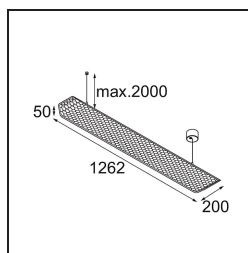

Datum
Klant
Project
Soort

FFD_Vaeder Suspended Surface Power Feed 1x LED 2700K DALI/Push-Dim DI White Structure - Black Matt

Met een naam die afgeleid is van het Engelse werkwoord 'to evade' (ontwijken) is wel duidelijk dat Vaeder mijlenver verwijderd is van alle middelmaat. Deze armatuur voelt zich zowel thuis in een energiezuinige, ergonomische kantooromgeving als in een thuishkantoor. De typische honingraatstructuur in combinatie met een flinterdunne diffuser elimineren fel licht, terwijl de baanbrekende led-technologie van Vaeder een energiezuinige, performante kantoorarmatuur oplevert.

Specificaties

Materiaal	14084329
Type Lichtbron	LED
LED type	NLP
LED technologie	Led-printplaat
CRI	Min. 90
Kleurtemperatuur	2700K
Levensduur	L80B10 bij 50.000 Uur
Lamp inbegrepen	Ja
Aantal Lichtbronnen	1
CIE-fluxcode	90 99 100 100 24
Binning (SDCM)	2
Lichtrichting	Omlaag
Optisch	Optische folie
Ingangsspanning	230 V
Luminaire power (W)	36,0
Elektriciteitsklasse	I
IP-klasse	20
Gloeidraadtest (°C)	960
Protocol Voor Dimmen	DALI, Pushdim
DALI Standard	DALI-2
Binnen/Buiten	Binnen
Toepassing	Plafond
Montage	Gependeld
Verstelbaarheid	Not Applicable
Afstand tot Verlicht Voorwerp (m)	0,1
Primaire Kleur & Primaire Afwerking	Wit, Structuur
Secundaire Kleur & Secundaire Afwerking	Zwart, Mat
Brutogewicht (g)	5220,0
Lumenoutput per lampunit (lm)	908
Efficiëntie (lm/W)	25
UGR	6

Specificaties

TM30 & CRI Diagrammen

Lichtspreiding & Stralingsdiagram