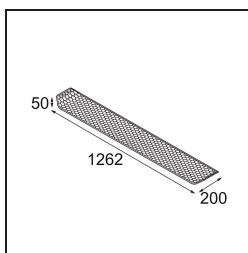

Datum
Klant
Project
Soort

FFD_Vaeder Surface 1x LED 3000K DALI/Push-Dim DI Black Structure - Black Matt

Met een naam die afgeleid is van het Engelse werkwoord 'to evade' (ontwijken) is wel duidelijk dat Vaeder mijlenver verwijderd is van alle middelmaat. Deze armatuur voelt zich zowel thuis in een energiezuinige, ergonomische kantooromgeving als in een thuishkantoor. De typische honingraatstructuur in combinatie met een flinterdunne diffuser elimineren fel licht, terwijl de baanbrekende led-technologie van Vaeder een energiezuinige, performante kantoorarmatuur oplevert.

Specificaties

Materiaal	14083148
Type Lichtbron	LED
LED type	NLP
LED technologie	Led-printplaat
CRI	Min. 90
Kleurtemperatuur	3000K
Levensduur	L80B10 bij 50.000 Uur
Lamp inbegrepen	Ja
Aantal Lichtbronnen	1
CIE-fluxcode	90 99 100 100 24
Binning (SDCM)	2
Lichtrichting	Omlaag
Optisch	Optische folie
Ingangsspanning	230 V
Luminaire power (W)	36,0
Elektriciteitsklasse	I
IP-klasse	20
Gloeidraadtest (°C)	960
Protocol Voor Dimmen	DALI, Pushdim
DALI Standard	DALI-2
Binnen/Buiten	Binnen
Toepassing	Plafond
Montage	Opbouw
Verstelbaarheid	Not Applicable
Afstand tot Verlicht Voorwerp (m)	0,1
Primaire Kleur & Primaire Afwerking	Zwart, Structuur
Secundaire Kleur & Secundaire Afwerking	Zwart, Mat
Brutogewicht (g)	5076,0
Lumenoutput per lampunit (lm)	885
Efficiëntie (lm/W)	25
UGR	6

Specificaties

TM30 & CRI Diagrammen

Lichtspreiding & Stralingsdiagram

Diagrammen