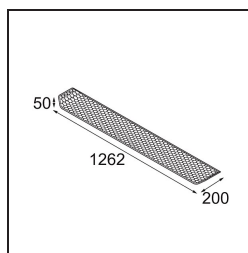

Datum
Klant
Project
Soort

FFD_Vaeder Surface 1x LED 2700K DALI/Push-Dim DI Black Structure - Black Matt

Met een naam die afgeleid is van het Engelse werkwoord 'to evade' (ontwijken) is wel duidelijk dat Vaeder mijlenver verwijderd is van alle middelmaat. Deze armatuur voelt zich zowel thuis in een energiezuinige, ergonomische kantooromgeving als in een thuishkantoor. De typische honingraatstructuur in combinatie met een flinterdunne diffuser elimineren fel licht, terwijl de baanbrekende led-technologie van Vaeder een energiezuinige, performante kantoorarmatuur oplevert.

Specificaties

Materiaal	14083048
Type Lichtbron	LED
LED type	NLP
LED technologie	Led-printplaat
CRI	Min. 90
Kleurtemperatuur	2700K
Levensduur	L80B10 bij 50.000 Uur
Lamp inbegrepen	Ja
Aantal Lichtbronnen	1
CIE-fluxcode	90 99 100 100 24
Binning (SDCM)	2
Lichtrichting	Omlaag
Optisch	Optische folie
Ingangsspanning	230 V
Luminaire power (W)	36,0
Elektriciteitsklasse	I
IP-klasse	20
Gloeidraadtest (°C)	960
Protocol Voor Dimmen	DALI, Pushdim
DALI Standard	DALI-2
Binnen/Buiten	Binnen
Toepassing	Plafond
Montage	Opbouw
Verstelbaarheid	Not Applicable
Afstand tot Verlicht Voorwerp (m)	0,1
Primaire Kleur & Primaire Afwerking	Zwart, Structuur
Secundaire Kleur & Secundaire Afwerking	Zwart, Mat
Brutogewicht (g)	5076,0
Lumenoutput per lampunit (lm)	908
Efficiëntie (lm/W)	25
UGR	6

Specificaties

TM30 & CRI Diagrammen

Lichtspreiding & Stralingsdiagram