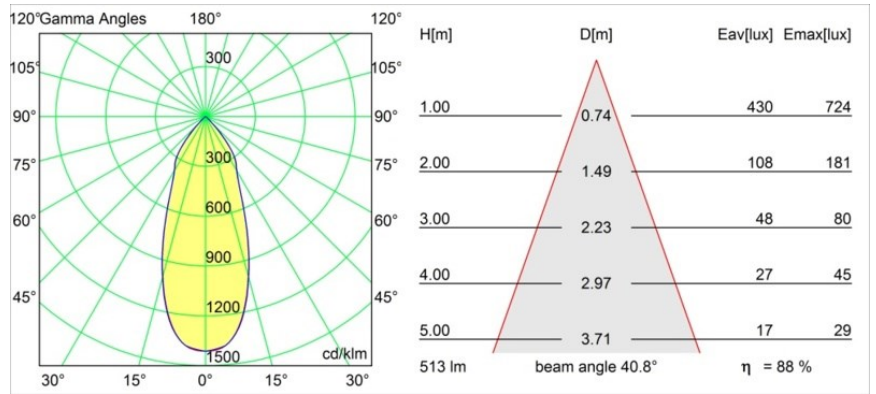

Datum
Klant
Project
Soort

M-LED Module 70 1x LED 1800-3000K WD Flood DE Black Matt

Specificaties

Materiaal	14071102
Type Lichtbron	LED
LED type	BRIDGELUX WARMDIM 6W
LED technologie	Led-COB
CRI	Min. 95
Kleurtemperatuur	1800-3000K (Warm Dim)
Levensduur	L80B10 bij 50.000 Uur
Lamp inbegrepen	Ja
Aantal Lichtbronnen	1
Binning (SDCM)	3
Optisch	Reflector
Ingangsspanning	Aandrijving Gelijkstroom Vereist
Elektriciteitsklasse	III
IP-klasse	20
Gloeidraadtest (°C)	960
Binnen/Buiten	Binnen
Verstelbaarheid	Not Applicable
Afstand tot Verlicht Voorwerp (m)	0,1
Primaire Kleur & Primaire Afwerking	Zwart, Mat
Brutogewicht (g)	207,0
Stroom driver (mA)	350
Min. forward voltage (Vf)	15,5
Max. forward voltage (Vf)	18,5
Connected load (W)	6,0
Lumenoutput per lampunit (lm)	455
Efficiëntie (lm/W)	75
UGR	20

TM30 & CRI Diagrammen

Lichtspreiding & Stralingsdiagram

Diagrammen