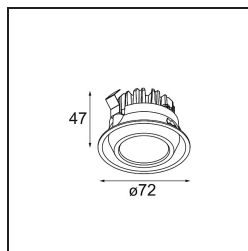

Datum
Klant
Project
Soort

M-LED Module 70 1x LED 1800-3000K WD Flood DE Black Matt

Specificaties

Materiaal	14071102
Type Lichtbron	LED
LED type	BRIDGELUX WARMDIM 6W
LED technologie	Led-COB
CRI	Min. 95
Kleurtemperatuur	1800-3000K (Warm Dim)
Levensduur	L80B10 bij 50.000 Uur
Lamp inbegrepen	Ja
Aantal Lichtbronnen	1
Binning (SDCM)	3
Optisch	Reflector
Ingangsspanning	Aandrijving Gelijkstroom Vereist
Elektriciteitsklasse	III
IP-klasse	20
Gloeidraadtest (°C)	960
Binnen/Buiten	Binnen
Verstelbaarheid	Not Applicable
Afstand tot Verlicht Voorwerp (m)	0,1
Primaire Kleur & Primaire Afwerking	Zwart, Mat
Brutogewicht (g)	207,0
Stroom driver (mA)	350
Min. forward voltage (Vf)	15,5
Max. forward voltage (Vf)	18,5
Connected load (W)	6,0
Lumenoutput per lampunit (lm)	455
Efficiëntie (lm/W)	75
UGR	20

TM30 & CRI Diagrammen

Lichtspreiding & Stralingsdiagram

Diagrammen