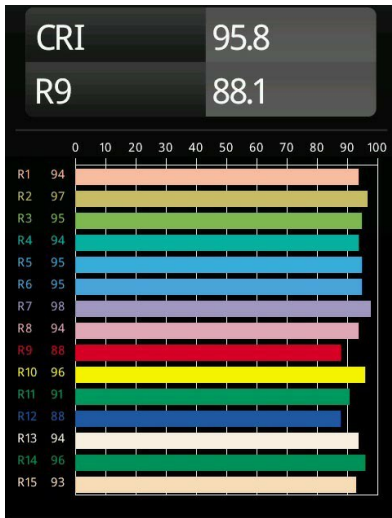

 Date

 Customer

 Project

 Type

M-LED Module 70 1x LED 1800-3000K WD Flood DE Black Matt

Specifications

Materiale	14071102
Tipo di Sorgente	LED
Tipologia LED	BRIDGELUX WARMDIM 6W
Tecnologie LED	COB
CRI	Min. 95
Temperatura di colore della luce	1800-3000K (Warm Dim)
Vita utile	L80B10 @50.000 ore
Lampadina inclusa	Sì
Numero di fonte luminosa	1
Binning (SDCM)	3
Ottiche	Riflettore
Volt in ingresso	Necessario driver a corrente costante
Classificazione elettrica	III
Grado IP	20
Test filo a caldo (°C)	960
Interno/Esterno	Interno
Orientabilità	Not Applicable
Distanza dall'oggetto illuminato (m)	0,1
Colore primario & Finitura primaria	Nero, Opaca
Peso lordo (g)	207,0
Corrente di azionamento (mA)	350
Min. forward voltage (Vf)	15,5
Max. forward voltage (Vf)	18,5
Connected load (W)	6,0
Flusso reale in uscita (lm)	455
Efficienza (lm/W)	75
Livello abbagliamento	20

TM30 & CRI diagram

Light distribution & beam diagram

Diagrams