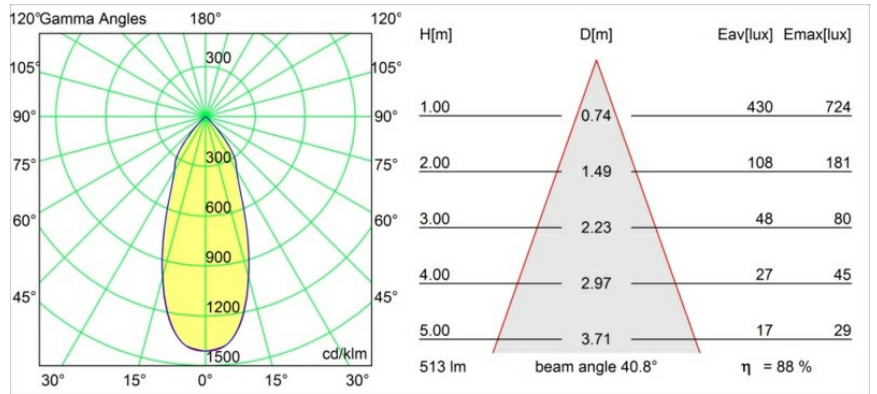

 Date

 Customer

 Project

 Type

M-LED Module 70 1x LED 1800-3000K WD Flood DE Black Matt

Specifications

Materiale	14071102
Tipo di Sorgente	LED
Tipologia LED	BRIDGELUX WARMDIM 6W
Tecnologie LED	COB
CRI	Min. 95
Temperatura di colore della luce	1800-3000K (Warm Dim)
Vita utile	L80B10 @50.000 ore
Lampadina inclusa	Sì
Numero di fonte luminosa	1
Binning (SDCM)	3
Ottiche	Riflettore
Volt in ingresso	Necessario driver a corrente costante
Classificazione elettrica	III
Grado IP	20
Test filo a caldo (°C)	960
Interno/Esterno	Interno
Orientabilità	Not Applicable
Distanza dall'oggetto illuminato (m)	0,1
Colore primario & Finitura primaria	Nero, Opaca
Peso lordo (g)	207,0
Corrente di azionamento (mA)	350
Min. forward voltage (Vf)	15,5
Max. forward voltage (Vf)	18,5
Connected load (W)	6,0
Flusso reale in uscita (lm)	455
Efficienza (lm/W)	75
Livello abbagliamento	20

TM30 & CRI diagram

Light distribution & beam diagram

Diagrams