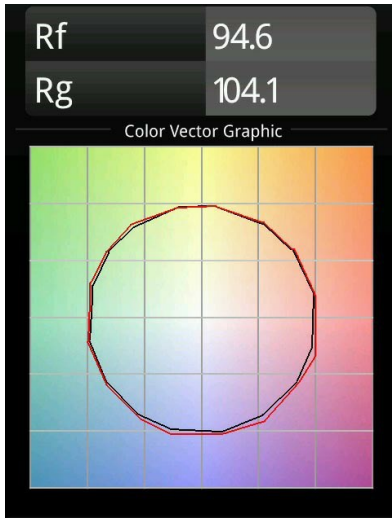

 Date

 Customer

 Project

 Type

M-LED Module 70 1x LED 1800-3000K WD Flood DE Black Matt

Specifications

Materiale	14071102
Tipo di Sorgente	LED
Tipologia LED	BRIDGELUX WARMDIM 6W
Tecnologie LED	COB
CRI	Min. 95
Temperatura di colore della luce	1800-3000K (Warm Dim)
Vita utile	L80B10 @50.000 ore
Lampadina inclusa	Sì
Numero di fonte luminosa	1
Binning (SDCM)	3
Ottiche	Riflettore
Volt in ingresso	Necessario driver a corrente costante
Classificazione elettrica	III
Grado IP	20
Test filo a caldo (°C)	960
Interno/Esterno	Interno
Orientabilità	Not Applicable
Distanza dall'oggetto illuminato (m)	0,1
Colore primario & Finitura primaria	Nero, Opaca
Peso lordo (g)	207,0
Corrente di azionamento (mA)	350
Min. forward voltage (Vf)	15,5
Max. forward voltage (Vf)	18,5
Connected load (W)	6,0
Flusso reale in uscita (lm)	455
Efficienza (lm/W)	75
Livello abbagliamento	20

TM30 & CRI diagram

Light distribution & beam diagram

Diagrams