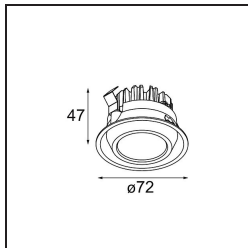

 Date

 Customer

 Project

 Type

M-LED Module 70 1x LED 1800-3000K WD Flood DE Black Matt

Specifications

Materiale	14071102
Tipo di Sorgente	LED
Tipologia LED	BRIDGELUX WARMDIM 6W
Tecnologie LED	COB
CRI	Min. 95
Temperatura di colore della luce	1800-3000K (Warm Dim)
Vita utile	L80B10 @50.000 ore
Lampadina inclusa	Sì
Numero di fonte luminosa	1
Binning (SDCM)	3
Ottiche	Riflettore
Volt in ingresso	Necessario driver a corrente costante
Classificazione elettrica	III
Grado IP	20
Test filo a caldo (°C)	960
Interno/Esterno	Interno
Orientabilità	Not Applicable
Distanza dall'oggetto illuminato (m)	0,1
Colore primario & Finitura primaria	Nero, Opaca
Peso lordo (g)	207,0
Corrente di azionamento (mA)	350
Min. forward voltage (Vf)	15,5
Max. forward voltage (Vf)	18,5
Connected load (W)	6,0
Flusso reale in uscita (lm)	455
Efficienza (lm/W)	75
Livello abbagliamento	20

TM30 & CRI diagram

Light distribution & beam diagram

Diagrams