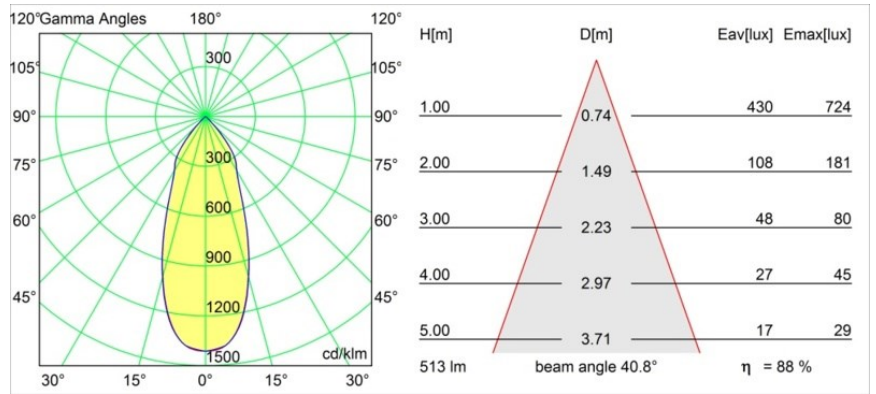

Date
Customer
Project
Type

M-LED Module 70 1x LED 1800-3000K WD Flood DE Black Matt

Specifications

Material	14071102
Tipo de fuente de luz	LED
Tipo de LED	BRIDGELUX WARMDIM 6W
Tecnología LED	COB LED
CRI	Min. 95
Temperatura del color	1800-3000K (Warm Dim)
Vida Útil	L80B10 @50.000 horas
Lámpara Incluida	Sí
Número de fuentes de luz	1
Binning (SDCM)	3
Óptica	Reflector
Voltaje de entrada	Driver de corriente constante requerido
Clasificación eléctrica	III
Clasificación del IP	20
Clasificación de hilo incandescente (°C)	960
Interior/Exterior	Interior
Ajustabilidad	Not Applicable
Distancia al objeto iluminado (m)	0,1
Color principal & Acabado principal	Negro, Mate
Peso bruto (g)	207,0
Corriente de accionamiento (mA)	350
Min. forward voltage (Vf)	15,5
Max. forward voltage (Vf)	18,5
Connected load (W)	6,0
Flujo luminoso por lámpara (lm)	455
Eficacia (lm/W)	75
Índice de deslumbramiento	20

TM30 & CRI diagram

Light distribution & beam diagram

Diagrams