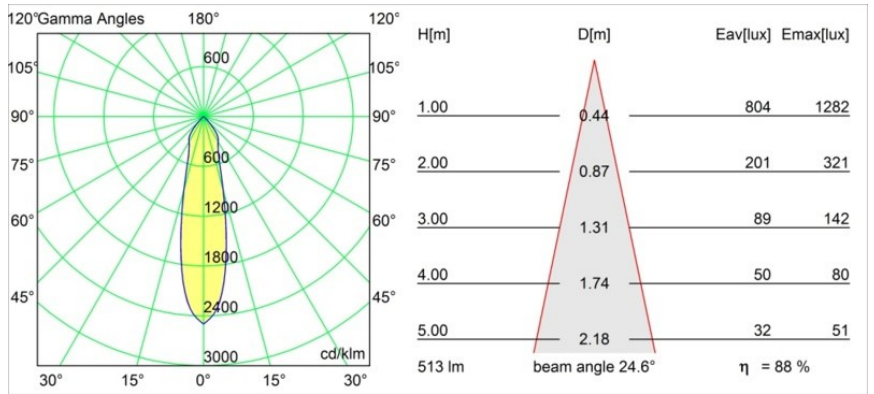

Datum
Klant
Project
Soort

M-LED Module 70 1x LED 1800-3000K WD Medium DE Black Matt

Specifications

Materiaal	14071002
Type Lichtbron	LED
LED type	BRIDGELUX WARMDIM 6W
LED technologie	Led-COB
CRI	Min. 95
Kleurtemperatuur	1800-3000K (Warm Dim)
Levensduur	L80B10 bij 50.000 Uur
Lamp inbegrepen	Ja
Aantal Lichtbronnen	1
Binning (SDCM)	3
Optisch	Reflector
Ingangsspanning	Aandrijving Gelijkstroom Vereist
Elektriciteitsklasse	III
IP-klasse	20
Gloeidraadtest (°C)	960
Binnen/Buiten	Binnen
Verstelbaarheid	Not Applicable
Afstand tot Verlicht Voorwerp (m)	0,1
Primaire Kleur & Primaire Afwerking	Zwart, Mat
Brutogewicht (g)	207,0
Stroom driver (mA)	350
Min. forward voltage (Vf)	15,5
Max. forward voltage (Vf)	18,5
Connected load (W)	6,0
Lumenoutput per lampunit (lm)	461
Efficiëntie (lm/W)	76
UGR	20

TM30 & CRI Diagrammen

Lichtspreiding & Stralingsdiagram

Diagrammen