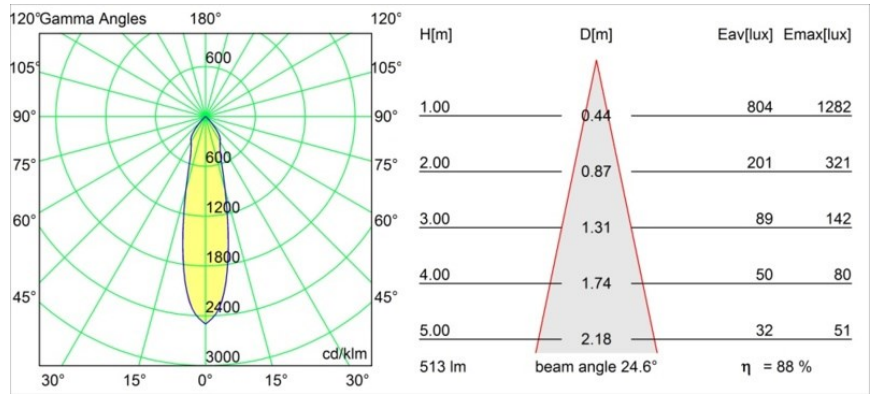

Datum
Klant
Project
Soort

M-LED Module 70 1x LED 1800-3000K WD Medium DE Black Matt

Specificaties

Materiaal	14071002
Type Lichtbron	LED
LED type	BRIDGELUX WARMDIM 6W
LED technologie	Led-COB
CRI	Min. 95
Kleurtemperatuur	1800-3000K (Warm Dim)
Levensduur	L80B10 bij 50.000 Uur
Lamp inbegrepen	Ja
Aantal Lichtbronnen	1
Binning (SDCM)	3
Optisch	Reflector
Ingangsspanning	Aandrijving Gelijkstroom Vereist
Elektriciteitsklasse	III
IP-klasse	20
Gloeidraadtest (°C)	960
Binnen/Buiten	Binnen
Verstelbaarheid	Not Applicable
Afstand tot Verlicht Voorwerp (m)	0,1
Primaire Kleur & Primaire Afwerking	Zwart, Mat
Brutogewicht (g)	207,0
Stroom driver (mA)	350
Min. forward voltage (Vf)	15,5
Max. forward voltage (Vf)	18,5
Connected load (W)	6,0
Lumenoutput per lampunit (lm)	461
Efficiëntie (lm/W)	76
UGR	20

TM30 & CRI Diagrammen

Lichtspreiding & Stralingsdiagram

Diagrammen