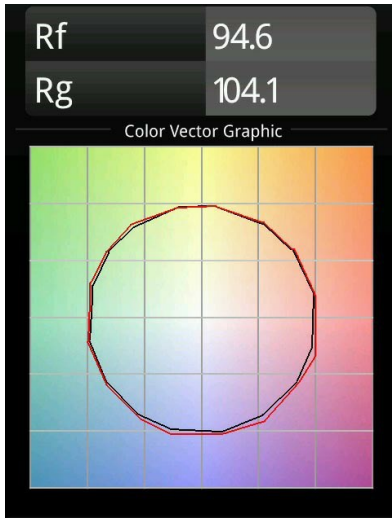

### Specifications

Materiale	14071002
Tipo di Sorgente	LED
Tipologia LED	BRIDGELUX WARMDIM 6W
Tecnologie LED	COB
CRI	Min. 95
Temperatura di colore della luce	1800-3000K (Warm Dim)
Vita utile	L80B10 @50.000 ore
Lampadina inclusa	Sì
Numero di fonte luminosa	1
Binning (SDCM)	3
Ottiche	Riflettore
Volt in ingresso	Necessario driver a corrente costante
Classificazione elettrica	III
Grado IP	20
Test filo a caldo (°C)	960
Interno/Esterno	Interno
Orientabilità	Not Applicable
Distanza dall'oggetto illuminato (m)	0,1
Colore primario & Finitura primaria	Nero, Opaca
Peso lordo (g)	207,0
Corrente di azionamento (mA)	350
Min. forward voltage (Vf)	15,5
Max. forward voltage (Vf)	18,5
Connected load (W)	6,0
Flusso luminoso per lampade (lm)	461
Efficienza (lm/W)	76
Livello abbagliamento	20

**TM30 & CRI diagram**

**Light distribution & beam diagram**

Diagrams