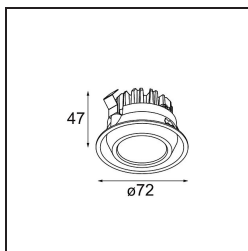

### Specifications

Materiale	14071002
Tipo di Sorgente	LED
Tipologia LED	BRIDGELUX WARMDIM 6W
Tecnologie LED	COB
CRI	Min. 95
Temperatura di colore della luce	1800-3000K (Warm Dim)
Vita utile	L80B10 @50.000 ore
Lampadina inclusa	Sì
Numero di fonte luminosa	1
Binning (SDCM)	3
Ottiche	Riflettore
Volt in ingresso	Necessario driver a corrente costante
Classificazione elettrica	III
Grado IP	20
Test filo a caldo (°C)	960
Interno/Esterno	Interno
Orientabilità	Not Applicable
Distanza dall'oggetto illuminato (m)	0,1
Colore primario & Finitura primaria	Nero, Opaca
Peso lordo (g)	207,0
Corrente di azionamento (mA)	350
Min. forward voltage (Vf)	15,5
Max. forward voltage (Vf)	18,5
Connected load (W)	6,0
Flusso luminoso per lampade (lm)	461
Efficienza (lm/W)	76
Livello abbagliamento	20