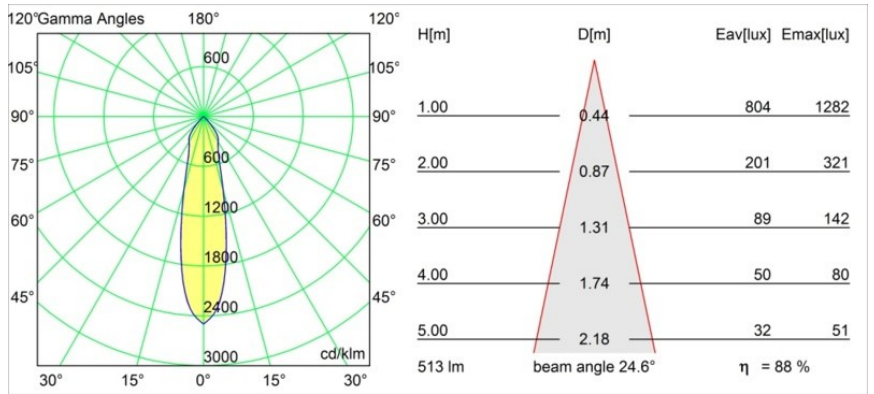

Date
Customer
Project
Type

M-LED Module 70 1x LED 1800-3000K WD Medium DE Black Matt

Specifications

Materiale	14071002
Tipo di Sorgente	LED
Tipologia LED	BRIDGELUX WARMDIM 6W
Tecnologie LED	COB
CRI	Min. 95
Temperatura di colore della luce	1800-3000K (Warm Dim)
Vita utile	L80B10 @50.000 ore
Lampadina inclusa	Sì
Numero di fonte luminosa	1
Binning (SDCM)	3
Ottiche	Riflettore
Volt in ingresso	Necessario driver a corrente costante
Classificazione elettrica	III
Grado IP	20
Test filo a caldo (°C)	960
Interno/Esterno	Interno
Orientabilità	Not Applicable
Distanza dall'oggetto illuminato (m)	0,1
Colore primario & Finitura primaria	Nero, Opaca
Peso lordo (g)	207,0
Corrente di azionamento (mA)	350
Min. forward voltage (Vf)	15,5
Max. forward voltage (Vf)	18,5
Connected load (W)	6,0
Flusso luminoso per lampade (lm)	461
Efficienza (lm/W)	76
Livello abbagliamento	20

TM30 & CRI diagram

Light distribution & beam diagram

Diagrams