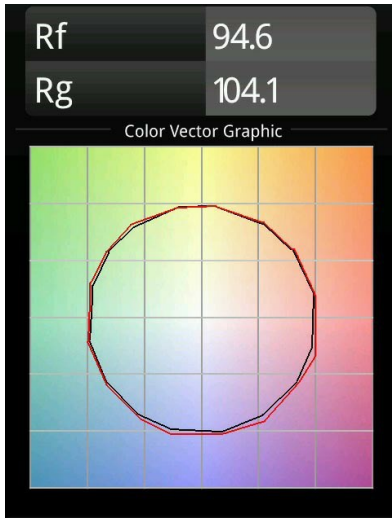

Date
Customer
Project
Type

M-LED Module 70 1x LED 1800-3000K WD Medium DE Black Matt

Specifications

Materiale	14071002
Tipo di Sorgente	LED
Tipologia LED	BRIDGELUX WARMDIM 6W
Tecnologie LED	COB
CRI	Min. 95
Temperatura di colore della luce	1800-3000K (Warm Dim)
Vita utile	L80B10 @50.000 ore
Lampadina inclusa	Sì
Numero di fonte luminosa	1
Binning (SDCM)	3
Ottiche	Riflettore
Volt in ingresso	Necessario driver a corrente costante
Classificazione elettrica	III
Grado IP	20
Test filo a caldo (°C)	960
Interno/Esterno	Interno
Orientabilità	Not Applicable
Distanza dall'oggetto illuminato (m)	0,1
Colore primario & Finitura primaria	Nero, Opaca
Peso lordo (g)	207,0
Corrente di azionamento (mA)	350
Min. forward voltage (Vf)	15,5
Max. forward voltage (Vf)	18,5
Connected load (W)	6,0
Flusso reale in uscita (lm)	461
Efficienza (lm/W)	76
Livello abbagliamento	20

TM30 & CRI diagram

Light distribution & beam diagram