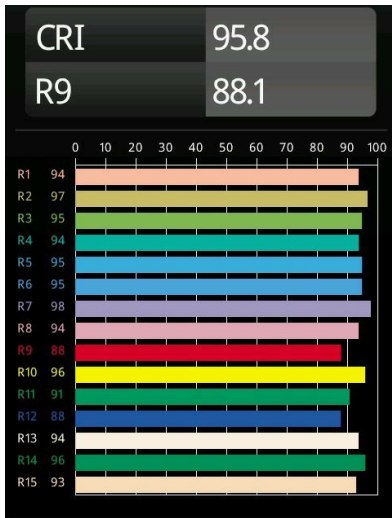

Date
Customer
Project
Type

M-LED Module 70 1x LED 1800-3000K WD Medium DE Black Matt

Specifications

Materiale	14071002
Tipo di Sorgente	LED
Tipologia LED	BRIDGELUX WARMDIM 6W
Tecnologie LED	COB
CRI	Min. 95
Temperatura di colore della luce	1800-3000K (Warm Dim)
Vita utile	L80B10 @50.000 ore
Lampadina inclusa	Sì
Numero di fonte luminosa	1
Binning (SDCM)	3
Ottiche	Riflettore
Volt in ingresso	Necessario driver a corrente costante
Classificazione elettrica	III
Grado IP	20
Test filo a caldo (°C)	960
Interno/Esterno	Interno
Orientabilità	Not Applicable
Distanza dall'oggetto illuminato (m)	0,1
Colore primario & Finitura primaria	Nero, Opaca
Peso lordo (g)	207,0
Corrente di azionamento (mA)	350
Min. forward voltage (Vf)	15,5
Max. forward voltage (Vf)	18,5
Connected load (W)	6,0
Flusso reale in uscita (lm)	461
Efficienza (lm/W)	76
Livello abbagliamento	20

TM30 & CRI diagram

Light distribution & beam diagram