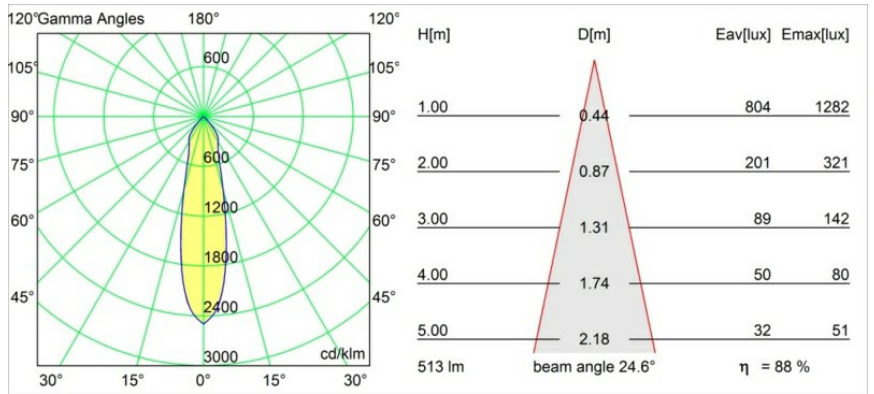

### Specifications

Materiale	14071002
Tipo di Sorgente	LED
Tipologia LED	BRIDGELUX WARMDIM 6W
Tecnologie LED	COB
CRI	Min. 95
Temperatura di colore della luce	1800-3000K (Warm Dim)
Vita utile	L80B10 @50.000 ore
Lampadina inclusa	Sì
Numero di fonte luminosa	1
Binning (SDCM)	3
Ottiche	Riflettore
Volt in ingresso	Necessario driver a corrente costante
Classificazione elettrica	III
Grado IP	20
Test filo a caldo (°C)	960
Interno/Esterno	Interno
Orientabilità	Not Applicable
Distanza dall'oggetto illuminato (m)	0,1
Colore primario & Finitura primaria	Nero, Opaca
Peso lordo (g)	207,0
Corrente di azionamento (mA)	350
Min. forward voltage (Vf)	15,5
Max. forward voltage (Vf)	18,5
Connected load (W)	6,0
Flusso luminoso per lampade (lm)	461
Efficienza (lm/W)	76
Livello abbagliamento	20

**TM30 & CRI diagram**

**Light distribution & beam diagram**

Diagrams