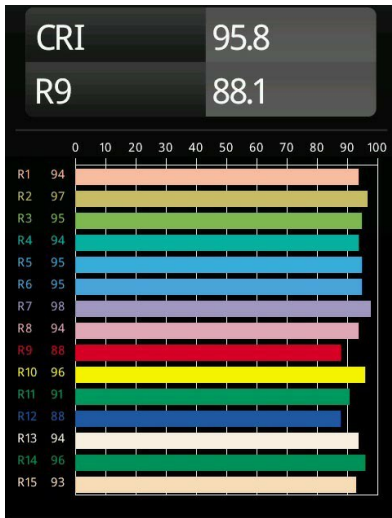

Date
Customer
Project
Type

*M-LED Module 70 1x LED 1800-3000K WD Medium DE Black Matt*

### Specifications

Materiale	14071002
Tipo di Sorgente	LED
Tipologia LED	BRIDGELUX WARMDIM 6W
Tecnologie LED	COB
CRI	Min. 95
Temperatura di colore della luce	1800-3000K (Warm Dim)
Vita utile	L80B10 @50.000 ore
Lampadina inclusa	Sì
Numero di fonte luminosa	1
Binning (SDCM)	3
Ottiche	Riflettore
Volt in ingresso	Necessario driver a corrente costante
Classificazione elettrica	III
Grado IP	20
Test filo a caldo (°C)	960
Interno/Esterno	Interno
Orientabilità	Not Applicable
Distanza dall'oggetto illuminato (m)	0,1
Colore primario & Finitura primaria	Nero, Opaca
Peso lordo (g)	207,0
Corrente di azionamento (mA)	350
Min. forward voltage (Vf)	15,5
Max. forward voltage (Vf)	18,5
Connected load (W)	6,0
Flusso luminoso per lampade (lm)	461
Efficienza (lm/W)	76
Livello abbagliamento	20

**TM30 & CRI diagram**

**Light distribution & beam diagram**

Diagrams