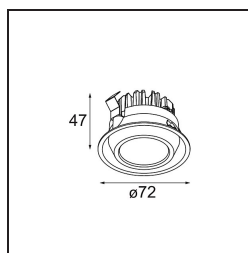

Date
Customer
Project
Type

M-LED Module 70 1x LED 1800-3000K WD Medium DE Black Matt

Specifications

Materiale	14071002
Tipo di Sorgente	LED
Tipologia LED	BRIDGELUX WARMDIM 6W
Tecnologie LED	COB
CRI	Min. 95
Temperatura di colore della luce	1800-3000K (Warm Dim)
Vita utile	L80B10 @50.000 ore
Lampadina inclusa	Sì
Numero di fonte luminosa	1
Binning (SDCM)	3
Ottiche	Riflettore
Volt in ingresso	Necessario driver a corrente costante
Classificazione elettrica	III
Grado IP	20
Test filo a caldo (°C)	960
Interno/Esterno	Interno
Orientabilità	Not Applicable
Distanza dall'oggetto illuminato (m)	0,1
Colore primario & Finitura primaria	Nero, Opaca
Peso lordo (g)	207,0
Corrente di azionamento (mA)	350
Min. forward voltage (Vf)	15,5
Max. forward voltage (Vf)	18,5
Connected load (W)	6,0
Flusso luminoso per lampade (lm)	461
Efficienza (lm/W)	76
Livello abbagliamento	20

TM30 & CRI diagram

Light distribution & beam diagram

Diagrams