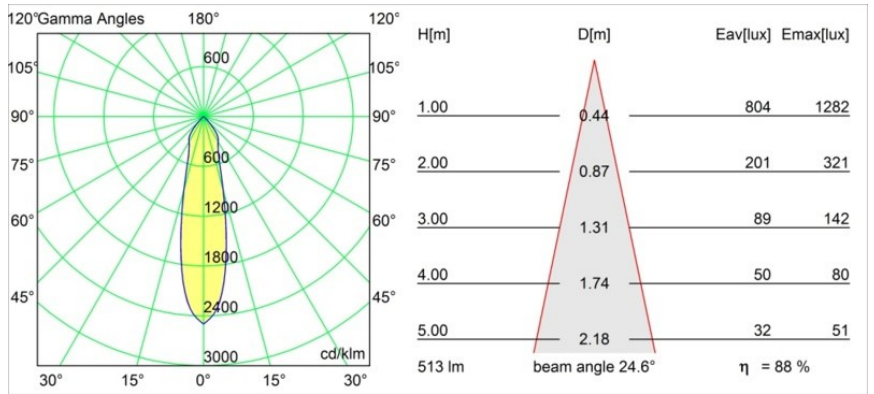

Date
Customer
Project
Type

M-LED Module 70 1x LED 1800-3000K WD Medium DE Black Matt

Specifications

Material	14071002
Tipo de fuente de luz	LED
Tipo de LED	BRIDGELUX WARMDIM 6W
Tecnología LED	COB LED
CRI	Min. 95
Temperatura del color	1800-3000K (Warm Dim)
Vida Útil	L80B10 @50.000 horas
Lámpara Incluida	Sí
Número de fuentes de luz	1
Binning (SDCM)	3
Óptica	Reflector
Voltaje de entrada	Driver de corriente constante requerido
Clasificación eléctrica	III
Clasificación del IP	20
Clasificación de hilo incandescente (°C)	960
Interior/Exterior	Interior
Ajustabilidad	Not Applicable
Distancia al objeto iluminado (m)	0,1
Color principal & Acabado principal	Negro, Mate
Peso bruto (g)	207,0
Corriente de accionamiento (mA)	350
Min. forward voltage (Vf)	15,5
Max. forward voltage (Vf)	18,5
Connected load (W)	6,0
Flujo luminoso por lámpara (lm)	461
Eficacia (lm/W)	76
Índice de deslumbramiento	20

TM30 & CRI diagram

Light distribution & beam diagram

Diagrams