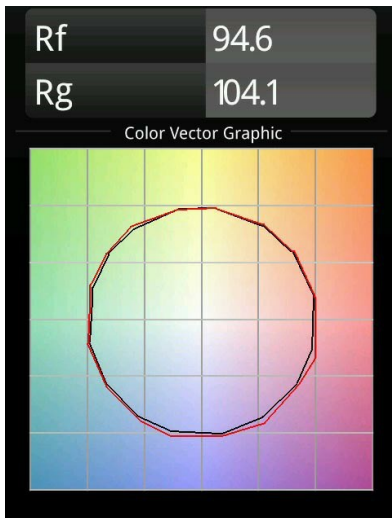

Datum
Klant
Project
Soort

M-LED Module 70 1x LED 1800-3000K WD Spot DE White Structure

Specificaties

Materiaal	14070909
Type Lichtbron	LED
LED type	BRIDGELUX WARMDIM 6W
LED technologie	Led-COB
CRI	Min. 95
Kleurtemperatuur	1800-3000K (Warm Dim)
Levensduur	L80B10 bij 50.000 Uur
Lamp inbegrepen	Ja
Aantal Lichtbronnen	1
Binning (SDCM)	3
Optisch	Reflector
Ingangsspanning	Aandrijving Gelijkstroom Vereist
Elektriciteitsklasse	III
IP-klasse	20
Gloeidraadtest (°C)	960
Binnen/Buiten	Binnen
Verstelbaarheid	Not Applicable
Afstand tot Verlicht Voorwerp (m)	0,1
Primaire Kleur & Primaire Afwerking	Wit, Structuur
Brutogewicht (g)	207,0
Stroom driver (mA)	350
Min. forward voltage (Vf)	15,5
Max. forward voltage (Vf)	18,5
Connected load (W)	6,0
Geleverde lumen (lm)	458
Efficiëntie (lm/W)	76
UGR	21

TM30 & CRI Diagrammen

Lichtspreading & Stralingsdiagram

Diagrammen