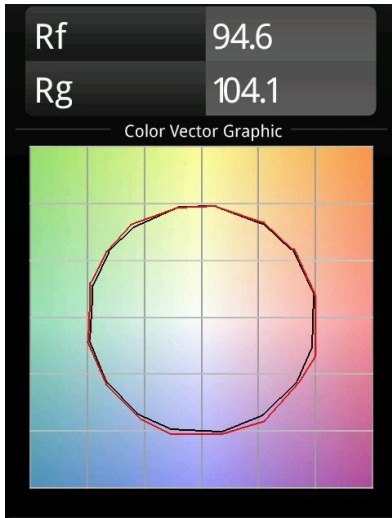

Datum
Klant
Project
Soort

M-LED Module 70 1x LED 1800-3000K WD Spot DE White Structure

Specificaties

Materiaal	14070909
Type Lichtbron	LED
LED type	BRIDGELUX WARMDIM 6W
LED technologie	Led-COB
CRI	Min. 95
Kleurtemperatuur	1800-3000K (Warm Dim)
Levensduur	L80B10 bij 50.000 Uur
Lamp inbegrepen	Ja
Aantal Lichtbronnen	1
Binning (SDCM)	3
Optisch	Reflector
Ingangsspanning	Aandrijving Gelijkstroom Vereist
Elektriciteitsklasse	III
IP-klasse	20
Gloeidraadtest (°C)	960
Binnen/Buiten	Binnen
Verstelbaarheid	Not Applicable
Afstand tot Verlicht Voorwerp (m)	0,1
Primaire Kleur & Primaire Afwerking	Wit, Structuur
Brutogewicht (g)	207,0
Stroom driver (mA)	350
Min. forward voltage (Vf)	15,5
Max. forward voltage (Vf)	18,5
Connected load (W)	6,0
Lumenoutput per lampunit (lm)	458
Efficiëntie (lm/W)	76
UGR	21

TM30 & CRI Diagrammen

Lichtspreiding & Stralingsdiagram

Diagrammen