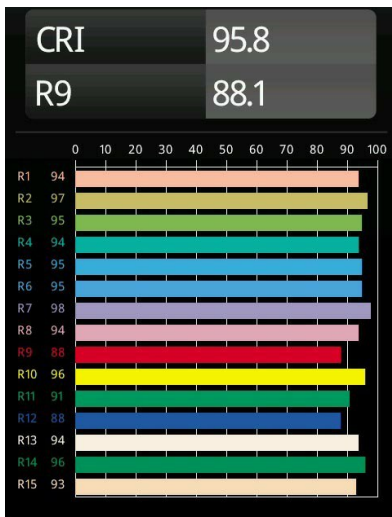

Datum
Klant
Project
Soort

M-LED Module 70 1x LED 1800-3000K WD Spot DE White Structure

Specificaties

Materiaal	14070909
Type Lichtbron	LED
LED type	BRIDGELUX WARMDIM 6W
LED technologie	Led-COB
CRI	Min. 95
Kleurtemperatuur	1800-3000K (Warm Dim)
Levensduur	L80B10 bij 50.000 Uur
Lamp inbegrepen	Ja
Aantal Lichtbronnen	1
Binning (SDCM)	3
Optisch	Reflector
Ingangsspanning	Aandrijving Gelijkstroom Vereist
Elektriciteitsklasse	III
IP-klasse	20
Gloeidraadtest (°C)	960
Binnen/Buiten	Binnen
Verstelbaarheid	Not Applicable
Afstand tot Verlicht Voorwerp (m)	0,1
Primaire Kleur & Primaire Afwerking	Wit, Structuur
Brutogewicht (g)	207,0
Stroom driver (mA)	350
Min. forward voltage (Vf)	15,5
Max. forward voltage (Vf)	18,5
Connected load (W)	6,0
Geleverde lumen (lm)	458
Efficiëntie (lm/W)	76
UGR	21

TM30 & CRI Diagrammen

Lichtspreading & Stralingsdiagram

Diagrammen