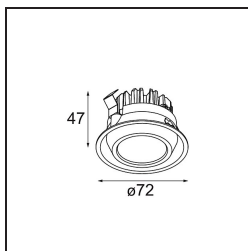

Datum
Klant
Project
Soort

M-LED Module 70 1x LED 1800-3000K WD Spot DE White Structure

Specificaties

Materiaal	14070909
Type Lichtbron	LED
LED type	BRIDGELUX WARMDIM 6W
LED technologie	Led-COB
CRI	Min. 95
Kleurtemperatuur	1800-3000K (Warm Dim)
Levensduur	L80B10 bij 50.000 Uur
Lamp inbegrepen	Ja
Aantal Lichtbronnen	1
Binning (SDCM)	3
Optisch	Reflector
Ingangsspanning	Aandrijving Gelijkstroom Vereist
Elektriciteitsklasse	III
IP-klasse	20
Gloeidraadtest (°C)	960
Binnen/Buiten	Binnen
Verstelbaarheid	Not Applicable
Afstand tot Verlicht Voorwerp (m)	0,1
Primaire Kleur & Primaire Afwerking	Wit, Structuur
Brutogewicht (g)	207,0
Stroom driver (mA)	350
Min. forward voltage (Vf)	15,5
Max. forward voltage (Vf)	18,5
Connected load (W)	6,0
Lumenoutput per lampunit (lm)	458
Efficiëntie (lm/W)	76
UGR	21