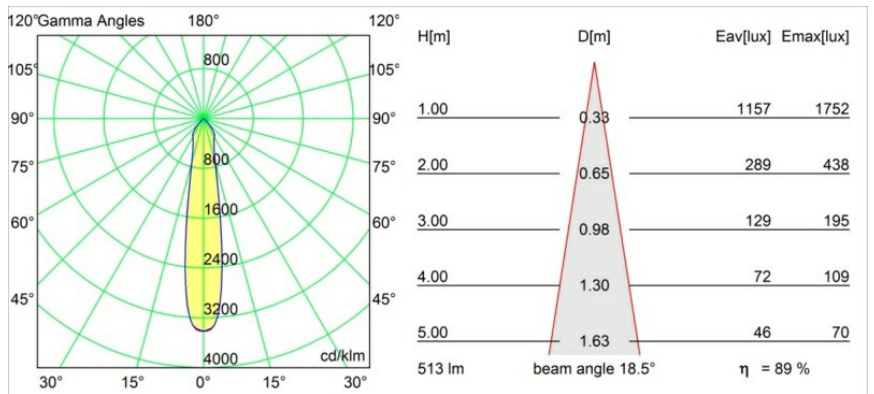

Datum
Klant
Project
Soort

M-LED Module 70 1x LED 1800-3000K WD Spot DE White Structure

Specificaties

Materiaal	14070909
Type Lichtbron	LED
LED type	BRIDGELUX WARMDIM 6W
LED technologie	Led-COB
CRI	Min. 95
Kleurtemperatuur	1800-3000K (Warm Dim)
Levensduur	L80B10 bij 50.000 Uur
Lamp inbegrepen	Ja
Aantal Lichtbronnen	1
Binning (SDCM)	3
Optisch	Reflector
Ingangsspanning	Aandrijving Gelijkstroom Vereist
Elektriciteitsklasse	III
IP-klasse	20
Gloeidraadtest (°C)	960
Binnen/Buiten	Binnen
Verstelbaarheid	Not Applicable
Afstand tot Verlicht Voorwerp (m)	0,1
Primaire Kleur & Primaire Afwerking	Wit, Structuur
Brutogewicht (g)	207,0
Stroom driver (mA)	350
Min. forward voltage (Vf)	15,5
Max. forward voltage (Vf)	18,5
Connected load (W)	6,0
Geleverde lumen (lm)	458
Efficiëntie (lm/W)	76
UGR	21

TM30 & CRI Diagrammen

Lichtspreading & Stralingsdiagram

Diagrammen