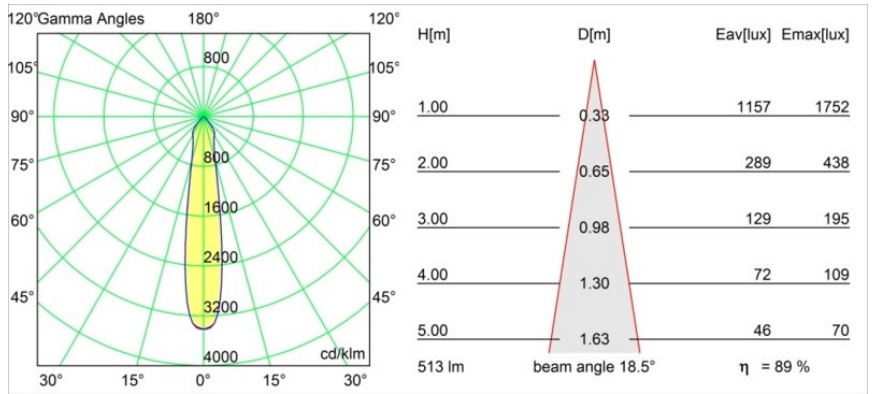

Datum
Klant
Project
Soort

M-LED Module 70 1x LED 1800-3000K WD Spot DE White Structure

Specificaties

Materiaal	14070909
Type Lichtbron	LED
LED type	BRIDGELUX WARMDIM 6W
LED technologie	Led-COB
CRI	Min. 95
Kleurtemperatuur	1800-3000K (Warm Dim)
Levensduur	L80B10 bij 50.000 Uur
Lamp inbegrepen	Ja
Aantal Lichtbronnen	1
Binning (SDCM)	3
Optisch	Reflector
Ingangsspanning	Aandrijving Gelijkstroom Vereist
Elektriciteitsklasse	III
IP-klasse	20
Gloeidraadtest (°C)	960
Binnen/Buiten	Binnen
Verstelbaarheid	Not Applicable
Afstand tot Verlicht Voorwerp (m)	0,1
Primaire Kleur & Primaire Afwerking	Wit, Structuur
Brutogewicht (g)	207,0
Stroom driver (mA)	350
Min. forward voltage (Vf)	15,5
Max. forward voltage (Vf)	18,5
Connected load (W)	6,0
Lumenoutput per lampunit (lm)	458
Efficiëntie (lm/W)	76
UGR	21

TM30 & CRI Diagrammen

Lichtspreiding & Stralingsdiagram

Diagrammen