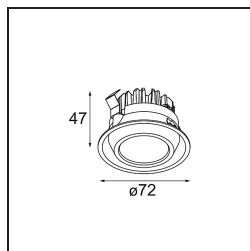

Datum
Klant
Project
Soort

M-LED Module 70 1x LED 1800-3000K WD Spot DE Black Matt

Specificaties

Materiaal	14070902
Type Lichtbron	LED
LED type	BRIDGELUX WARMDIM 6W
LED technologie	Led-COB
CRI	Min. 95
Kleurtemperatuur	1800-3000K (Warm Dim)
Levensduur	L80B10 bij 50.000 Uur
Lamp inbegrepen	Ja
Aantal Lichtbronnen	1
Binning (SDCM)	3
Optisch	Reflector
Ingangsspanning	Aandrijving Gelijkstroom Vereist
Elektriciteitsklasse	III
IP-klasse	20
Gloeidraadtest (°C)	960
Binnen/Buiten	Binnen
Verstelbaarheid	Not Applicable
Afstand tot Verlicht Voorwerp (m)	0,1
Primaire Kleur & Primaire Afwerking	Zwart, Mat
Brutogewicht (g)	207,0
Stroom driver (mA)	350
Min. forward voltage (Vf)	15,5
Max. forward voltage (Vf)	18,5
Connected load (W)	6,0
Lumenoutput per lampunit (lm)	461
Efficiëntie (lm/W)	76
UGR	20