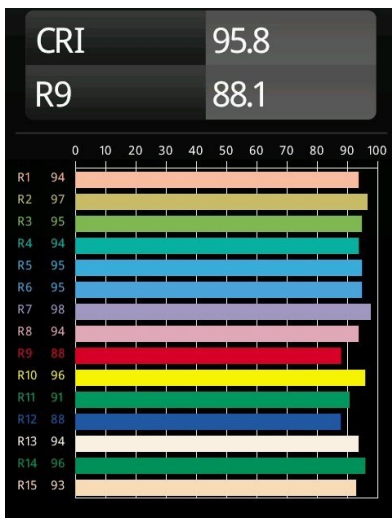

Datum
Klant
Project
Soort

M-LED Module 70 1x LED 1800-3000K WD Spot DE Black Matt

Specificaties

Materiaal	14070902
Type Lichtbron	LED
LED type	BRIDGELUX WARMDIM 6W
LED technologie	Led-COB
CRI	Min. 95
Kleurtemperatuur	1800-3000K (Warm Dim)
Levensduur	L80B10 bij 50.000 Uur
Lamp inbegrepen	Ja
Aantal Lichtbronnen	1
Binning (SDCM)	3
Optisch	Reflector
Ingangsspanning	Aandrijving Gelijkstroom Vereist
Elektriciteitsklasse	III
IP-klasse	20
Gloeidraadtest (°C)	960
Binnen/Buiten	Binnen
Verstelbaarheid	Not Applicable
Afstand tot Verlicht Voorwerp (m)	0,1
Primaire Kleur & Primaire Afwerking	Zwart, Mat
Brutogewicht (g)	207,0
Stroom driver (mA)	350
Min. forward voltage (Vf)	15,5
Max. forward voltage (Vf)	18,5
Connected load (W)	6,0
Lumenoutput per lampunit (lm)	461
Efficiëntie (lm/W)	76
UGR	20

TM30 & CRI Diagrammen

Lichtspreiding & Stralingsdiagram

Diagrammen