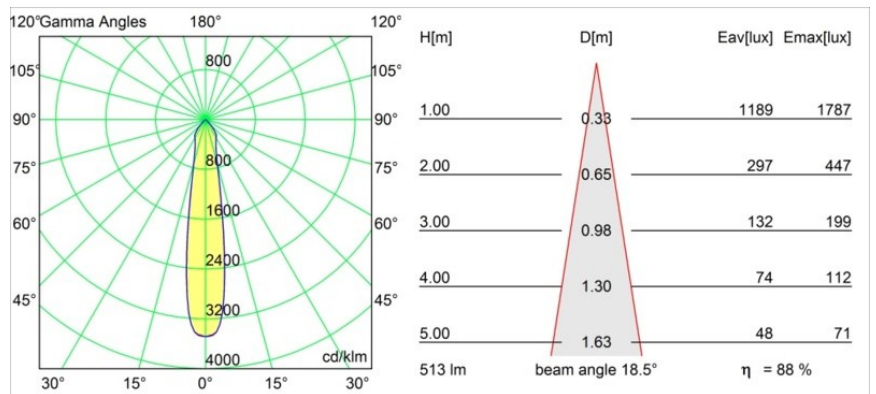

### Specificaties

Materiaal	14070902
Type Lichtbron	LED
LED type	BRIDGELUX WARMDIM 6W
LED technologie	Led-COB
CRI	Min. 95
Kleurtemperatuur	1800-3000K (Warm Dim)
Levensduur	L80B10 bij 50.000 Uur
Lamp inbegrepen	Ja
Aantal Lichtbronnen	1
Binning (SDCM)	3
Optisch	Reflector
Ingangsspanning	Aandrijving Gelijkstroom Vereist
Elektriciteitsklasse	III
IP-klasse	20
Gloeidraadtest (°C)	960
Binnen/Buiten	Binnen
Verstelbaarheid	Not Applicable
Afstand tot Verlicht Voorwerp (m)	0,1
Primaire Kleur & Primaire Afwerking	Zwart, Mat
Brutogewicht (g)	207,0
Stroom driver (mA)	350
Min. forward voltage (Vf)	15,5
Max. forward voltage (Vf)	18,5
Connected load (W)	6,0
Lumenoutput per lampunit (lm)	461
Efficiëntie (lm/W)	76
UGR	20