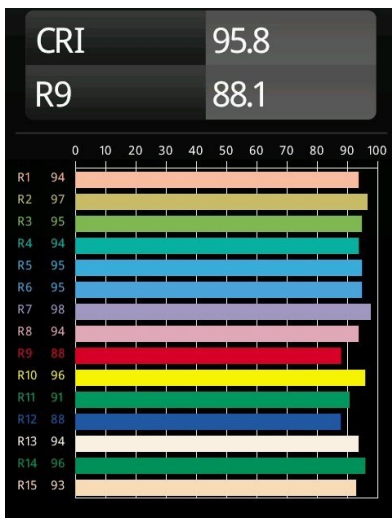

Datum
Klant
Project
Soort

*M-LED Module 70 1x LED 1800-3000K WD Spot DE Black Matt*

### Specificaties

Materiaal	14070902
Type Lichtbron	LED
LED type	BRIDGELUX WARMDIM 6W
LED technologie	Led-COB
CRI	Min. 95
Kleurtemperatuur	1800-3000K (Warm Dim)
Levensduur	L80B10 bij 50.000 Uur
Lamp inbegrepen	Ja
Aantal Lichtbronnen	1
Binning (SDCM)	3
Optisch	Reflector
Ingangsspanning	Aandrijving Gelijkstroom Vereist
Elektriciteitsklasse	III
IP-klasse	20
Gloeidraadtest (°C)	960
Binnen/Buiten	Binnen
Verstelbaarheid	Not Applicable
Afstand tot Verlicht Voorwerp (m)	0,1
Primaire Kleur & Primaire Afwerking	Zwart, Mat
Brutogewicht (g)	207,0
Stroom driver (mA)	350
Min. forward voltage (Vf)	15,5
Max. forward voltage (Vf)	18,5
Connected load (W)	6,0
Lumenoutput per lampunit (lm)	461
Efficiëntie (lm/W)	76
UGR	20

**TM30 & CRI Diagrammen**

**Lichtspreiding & Stralingsdiagram**

Diagrammen