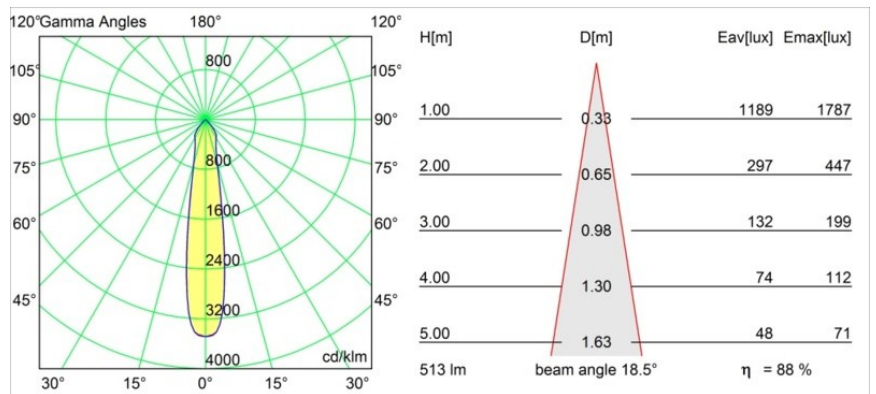

Datum
Klant
Project
Soort

M-LED Module 70 1x LED 1800-3000K WD Spot DE Black Matt

Specificaties

Materiaal	14070902
Type Lichtbron	LED
LED type	BRIDGELUX WARMDIM 6W
LED technologie	Led-COB
CRI	Min. 95
Kleurtemperatuur	1800-3000K (Warm Dim)
Levensduur	L80B10 bij 50.000 Uur
Lamp inbegrepen	Ja
Aantal Lichtbronnen	1
Binning (SDCM)	3
Optisch	Reflector
Ingangsspanning	Aandrijving Gelijkstroom Vereist
Elektriciteitsklasse	III
IP-klasse	20
Gloeidraadtest (°C)	960
Binnen/Buiten	Binnen
Verstelbaarheid	Not Applicable
Afstand tot Verlicht Voorwerp (m)	0,1
Primaire Kleur & Primaire Afwerking	Zwart, Mat
Brutogewicht (g)	207,0
Stroom driver (mA)	350
Min. forward voltage (Vf)	15,5
Max. forward voltage (Vf)	18,5
Connected load (W)	6,0
Lumenoutput per lampunit (lm)	461
Efficiëntie (lm/W)	76
UGR	20

TM30 & CRI Diagrammen

Lichtspreiding & Stralingsdiagram

Diagrammen