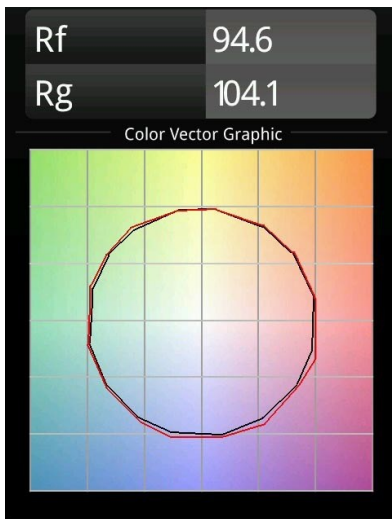

Datum
Klant
Project
Soort

M-LED Module 70 1x LED 1800-3000K WD Spot DE Black Matt

Specificaties

Materiaal	14070902
Type Lichtbron	LED
LED type	BRIDGELUX WARMDIM 6W
LED technologie	Led-COB
CRI	Min. 95
Kleurtemperatuur	1800-3000K (Warm Dim)
Levensduur	L80B10 bij 50.000 Uur
Lamp inbegrepen	Ja
Aantal Lichtbronnen	1
Binning (SDCM)	3
Optisch	Reflector
Ingangsspanning	Aandrijving Gelijkstroom Vereist
Elektriciteitsklasse	III
IP-klasse	20
Gloeidraadtest (°C)	960
Binnen/Buiten	Binnen
Verstelbaarheid	Not Applicable
Afstand tot Verlicht Voorwerp (m)	0,1
Primaire Kleur & Primaire Afwerking	Zwart, Mat
Brutogewicht (g)	207,0
Stroom driver (mA)	350
Min. forward voltage (Vf)	15,5
Max. forward voltage (Vf)	18,5
Connected load (W)	6,0
Lumenoutput per lampunit (lm)	461
Efficiëntie (lm/W)	76
UGR	20

TM30 & CRI Diagrammen

Lichtspreiding & Stralingsdiagram

Diagrammen