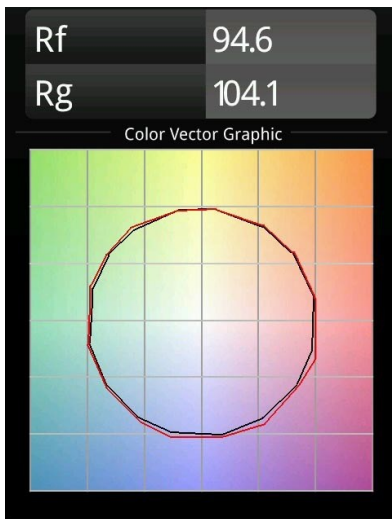

### Specificaties

Materiaal	14070902
Type Lichtbron	LED
LED type	BRIDGELUX WARMDIM 6W
LED technologie	Led-COB
CRI	Min. 95
Kleurtemperatuur	1800-3000K (Warm Dim)
Levensduur	L80B10 bij 50.000 Uur
Lamp inbegrepen	Ja
Aantal Lichtbronnen	1
Binning (SDCM)	3
Optisch	Reflector
Ingangsspanning	Aandrijving Gelijkstroom Vereist
Elektriciteitsklasse	III
IP-klasse	20
Gloeidraadtest (°C)	960
Binnen/Buiten	Binnen
Verstelbaarheid	Not Applicable
Afstand tot Verlicht Voorwerp (m)	0,1
Primaire Kleur & Primaire Afwerking	Zwart, Mat
Brutogewicht (g)	207,0
Stroom driver (mA)	350
Min. forward voltage (Vf)	15,5
Max. forward voltage (Vf)	18,5
Connected load (W)	6,0
Lumenoutput per lampunit (lm)	461
Efficiëntie (lm/W)	76
UGR	20