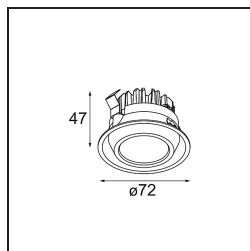

Date
Customer
Project
Type

M-LED Module 70 1x LED 1800-3000K WD Spot DE Black Matt

Specifications

Materiale	14070902
Tipo di Sorgente	LED
Tipologia LED	BRIDGELUX WARMDIM 6W
Tecnologie LED	COB
CRI	Min. 95
Temperatura di colore della luce	1800-3000K (Warm Dim)
Vita utile	L80B10 @50.000 ore
Lampadina inclusa	Sì
Numero di fonte luminosa	1
Binning (SDCM)	3
Ottiche	Riflettore
Volt in ingresso	Necessario driver a corrente costante
Classificazione elettrica	III
Grado IP	20
Test filo a caldo (°C)	960
Interno/Esterno	Interno
Orientabilità	Not Applicable
Distanza dall'oggetto illuminato (m)	0,1
Colore primario & Finitura primaria	Nero, Opaca
Peso lordo (g)	207,0
Corrente di azionamento (mA)	350
Min. forward voltage (Vf)	15,5
Max. forward voltage (Vf)	18,5
Connected load (W)	6,0
Flusso luminoso per lampade (lm)	461
Efficienza (lm/W)	76
Livello abbagliamento	20

TM30 & CRI diagram

Light distribution & beam diagram