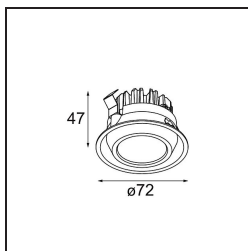

### Specifications

Materiale	14070902
Tipo di Sorgente	LED
Tipologia LED	BRIDGELUX WARMDIM 6W
Tecnologie LED	COB
CRI	Min. 95
Temperatura di colore della luce	1800-3000K (Warm Dim)
Vita utile	L80B10 @50.000 ore
Lampadina inclusa	Sì
Numero di fonte luminosa	1
Binning (SDCM)	3
Ottiche	Riflettore
Volt in ingresso	Necessario driver a corrente costante
Classificazione elettrica	III
Grado IP	20
Test filo a caldo (°C)	960
Interno/Esterno	Interno
Orientabilità	Not Applicable
Distanza dall'oggetto illuminato (m)	0,1
Colore primario & Finitura primaria	Nero, Opaca
Peso lordo (g)	207,0
Corrente di azionamento (mA)	350
Min. forward voltage (Vf)	15,5
Max. forward voltage (Vf)	18,5
Connected load (W)	6,0
Flusso reale in uscita (lm)	461
Efficienza (lm/W)	76
Livello abbagliamento	20