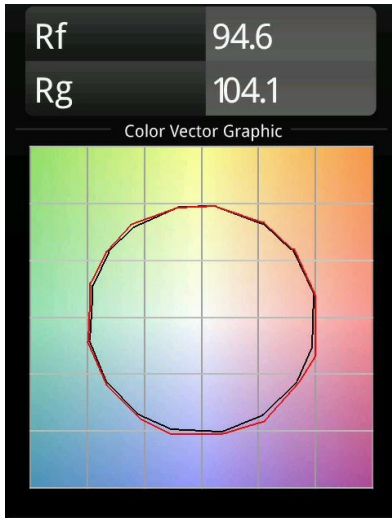

### Specifications

Materiale	14070902
Tipo di Sorgente	LED
Tipologia LED	BRIDGELUX WARMDIM 6W
Tecnologie LED	COB
CRI	Min. 95
Temperatura di colore della luce	1800-3000K (Warm Dim)
Vita utile	L80B10 @50.000 ore
Lampadina inclusa	Sì
Numero di fonte luminosa	1
Binning (SDCM)	3
Ottiche	Riflettore
Volt in ingresso	Necessario driver a corrente costante
Classificazione elettrica	III
Grado IP	20
Test filo a caldo (°C)	960
Interno/Esterno	Interno
Orientabilità	Not Applicable
Distanza dall'oggetto illuminato (m)	0,1
Colore primario & Finitura primaria	Nero, Opaca
Peso lordo (g)	207,0
Corrente di azionamento (mA)	350
Min. forward voltage (Vf)	15,5
Max. forward voltage (Vf)	18,5
Connected load (W)	6,0
Flusso reale in uscita (lm)	461
Efficienza (lm/W)	76
Livello abbagliamento	20

**TM30 & CRI diagram**

**Light distribution & beam diagram**