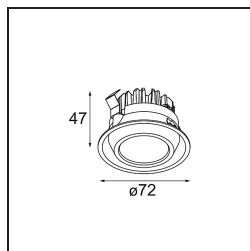

Date
Customer
Project
Type

M-LED Module 70 1x LED 1800-3000K WD Spot DE Black Matt

Specifications

Material	14070902
Tipo de fuente de luz	LED
Tipo de LED	BRIDGELUX WARMDIM 6W
Tecnología LED	COB LED
CRI	Min. 95
Temperatura del color	1800-3000K (Warm Dim)
Vida Útil	L80B10 @50.000 horas
Lámpara Incluida	Sí
Número de fuentes de luz	1
Binning (SDCM)	3
Óptica	Reflector
Voltaje de entrada	Driver de corriente constante requerido
Clasificación eléctrica	III
Clasificación del IP	20
Clasificación de hilo incandescente (°C)	960
Interior/Exterior	Interior
Ajustabilidad	Not Applicable
Distancia al objeto iluminado (m)	0,1
Color principal & Acabado principal	Negro, Mate
Peso bruto (g)	207,0
Corriente de accionamiento (mA)	350
Min. forward voltage (Vf)	15,5
Max. forward voltage (Vf)	18,5
Connected load (W)	6,0
Flujo luminoso por lámpara (lm)	461
Eficacia (lm/W)	76
Índice de deslumbramiento	20

TM30 & CRI diagram

Light distribution & beam diagram