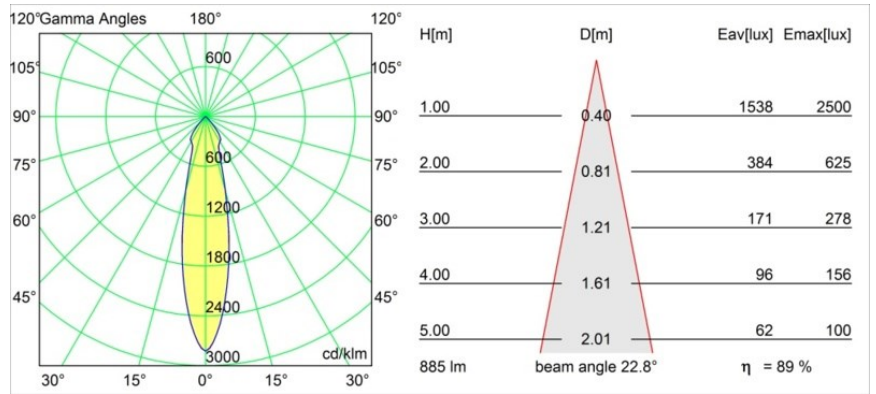

Datum
Klant
Project
Soort

M-LED Module 70 1x LED 4000K Medium DE Black Matt

Specificaties

Materiaal	14070702
Type Lichtbron	LED
LED type	BRIDGELUX V8G6
LED technologie	Led-COB
CRI	Min. 90
Kleurtemperatuur	4000K
Levensduur	L80B20 bij 50.000 Uur
Lamp inbegrepen	Ja
Aantal Lichtbronnen	1
Binning (SDCM)	3
Optisch	Reflector
Ingangsspanning	Aandrijving Gelijkstroom Vereist
Elektriciteitsklasse	III
IP-klasse	20
Gloeidraadtest (°C)	960
Binnen/Buiten	Binnen
Verstelbaarheid	Not Applicable
Afstand tot Verlicht Voorwerp (m)	0,1
Primaire Kleur & Primaire Afwerking	Zwart, Mat
Brutogewicht (g)	183,0
Stroom driver (mA)	350 500
Min. forward voltage (Vf)	16,5 17,1
Max. forward voltage (Vf)	19,2 19,8
Connected load (W)	6,2 9,2
Lumenoutput per lampunit (lm)	590 792
Efficiëntie (lm/W)	95 86
UGR	21 22

TM30 & CRI Diagrammen

Lichtspreiding & Stralingsdiagram

Diagrammen