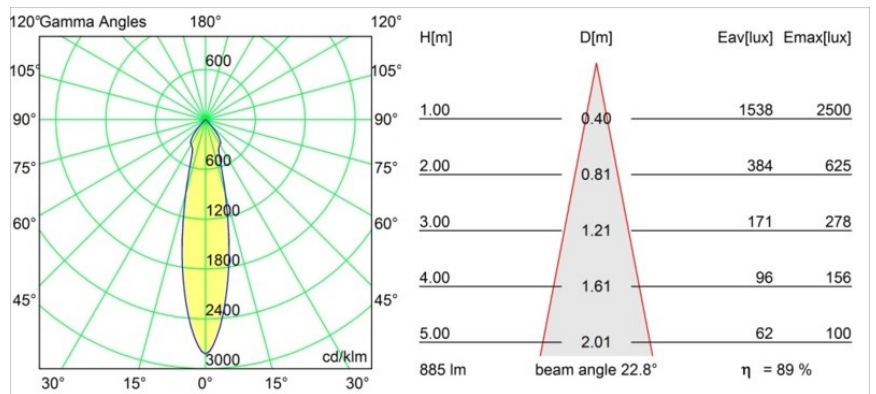

### Specifications

Materiaal	14070702
Type Lichtbron	LED
LED type	BRIDGELUX V8G6
LED technologie	Led-COB
CRI	Min. 90
Kleurtemperatuur	4000K
Levensduur	L80B20 bij 50.000 Uur
Lamp inbegrepen	Ja
Aantal Lichtbronnen	1
Binning (SDCM)	3
Optisch	Reflector
Ingangsspanning	Aandrijving Gelijkstroom Vereist
Elektriciteitsklasse	III
IP-klasse	20
Gloeidraadtest (°C)	960
Binnen/Buiten	Binnen
Verstelbaarheid	Not Applicable
Afstand tot Verlicht Voorwerp (m)	0,1
Primaire Kleur & Primaire Afwerking	Zwart, Mat
Brutogewicht (g)	183,0
Stroom driver (mA)	350      500
Min. forward voltage (Vf)	16,5      17,1
Max. forward voltage (Vf)	19,2      19,8
Connected load (W)	6,2      9,2
Lumenoutput per lampunit (lm)	590      792
Efficiëntie (lm/W)	95      86
UGR	21      22