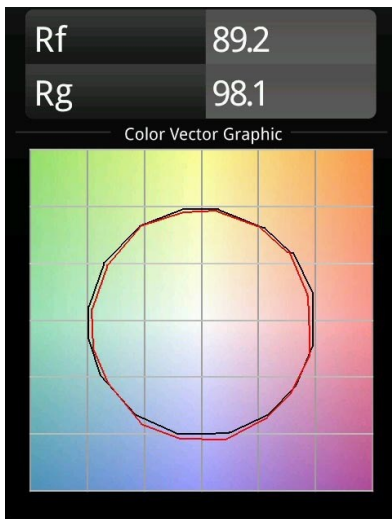

### Specifications

Materiaal	14070702
Type Lichtbron	LED
LED type	BRIDGELUX V8G6
LED technologie	Led-COB
CRI	Min. 90
Kleurtemperatuur	4000K
Levensduur	L80B20 bij 50.000 Uur
Lamp inbegrepen	Ja
Aantal Lichtbronnen	1
Binning (SDCM)	3
Optisch	Reflector
Ingangsspanning	Aandrijving Gelijkstroom Vereist
Elektriciteitsklasse	III
IP-klasse	20
Gloeidraadtest (°C)	960
Binnen/Buiten	Binnen
Verstelbaarheid	Not Applicable
Afstand tot Verlicht Voorwerp (m)	0,1
Primaire Kleur & Primaire Afwerking	Zwart, Mat
Brutogewicht (g)	183,0
Stroom driver (mA)	350      500
Min. forward voltage (Vf)	16,5      17,1
Max. forward voltage (Vf)	19,2      19,8
Connected load (W)	6,2      9,2
Lumenoutput per lampunit (lm)	590      792
Efficiëntie (lm/W)	95      86
UGR	21      22