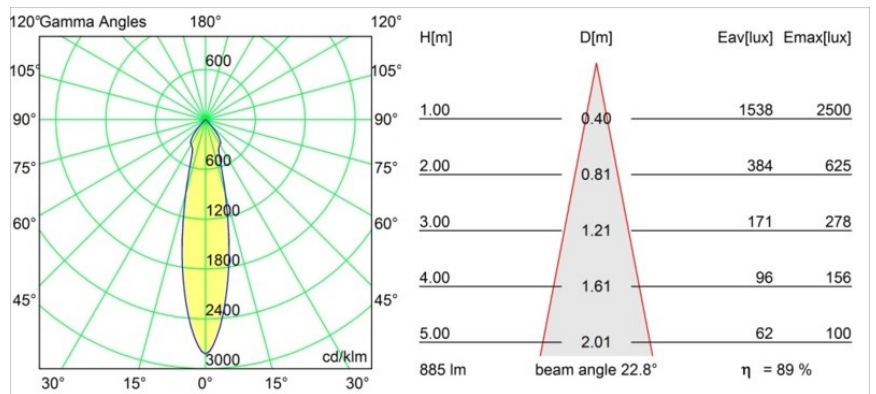

Datum
Klant
Project
Soort

M-LED Module 70 1x LED 4000K Medium DE Black Matt

Specificaties

Materiaal	14070702
Type Lichtbron	LED
LED type	BRIDGELUX V8G6
LED technologie	Led-COB
CRI	Min. 90
Kleurtemperatuur	4000K
Levensduur	L80B20 bij 50.000 Uur
Lamp inbegrepen	Ja
Aantal Lichtbronnen	1
Binning (SDCM)	3
Optisch	Reflector
Ingangsspanning	Aandrijving Gelijkstroom Vereist
Elektriciteitsklasse	III
IP-klasse	20
Gloeidraadtest (°C)	960
Binnen/Buiten	Binnen
Verstelbaarheid	Not Applicable
Afstand tot Verlicht Voorwerp (m)	0,1
Primaire Kleur & Primaire Afwerking	Zwart, Mat
Brutogewicht (g)	183,0
Stroom driver (mA)	350 500
Min. forward voltage (Vf)	16,5 17,1
Max. forward voltage (Vf)	19,2 19,8
Connected load (W)	6,2 9,2
Lumenoutput per lampunit (lm)	590 792
Efficiëntie (lm/W)	95 86
UGR	21 22

TM30 & CRI Diagrammen

Lichtspreiding & Stralingsdiagram

Diagrammen