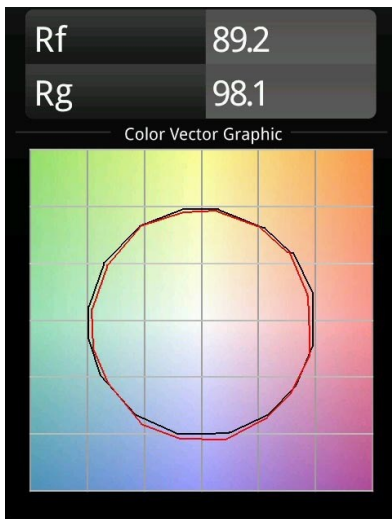

Datum
Klant
Project
Soort

M-LED Module 70 1x LED 4000K Medium DE Black Matt

Specificaties

Materiaal	14070702
Type Lichtbron	LED
LED type	BRIDGELUX V8G6
LED technologie	Led-COB
CRI	Min. 90
Kleurtemperatuur	4000K
Levensduur	L80B20 bij 50.000 Uur
Lamp inbegrepen	Ja
Aantal Lichtbronnen	1
Binning (SDCM)	3
Optisch	Reflector
Ingangsspanning	Aandrijving Gelijkstroom Vereist
Elektriciteitsklasse	III
IP-klasse	20
Gloeidraadtest (°C)	960
Binnen/Buiten	Binnen
Verstelbaarheid	Not Applicable
Afstand tot Verlicht Voorwerp (m)	0,1
Primaire Kleur & Primaire Afwerking	Zwart, Mat
Brutogewicht (g)	183,0
Stroom driver (mA)	350 500
Min. forward voltage (Vf)	16,5 17,1
Max. forward voltage (Vf)	19,2 19,8
Connected load (W)	6,2 9,2
Lumenoutput per lampunit (lm)	590 792
Efficiëntie (lm/W)	95 86
UGR	21 22

TM30 & CRI Diagrammen

Lichtspreiding & Stralingsdiagram

Diagrammen