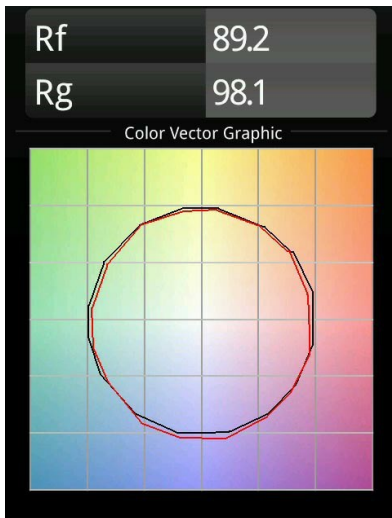

Date
Customer
Project
Type

M-LED Module 70 1x LED 4000K Medium DE Black Matt

Specifications

Material	14070702	
Tipo de fuente de luz	LED	
Tipo de LED	BRIDGELUX V8G6	
Tecnología LED	COB LED	
CRI	Min. 90	
Temperatura del color	4000K	
Vida Útil	L80B20 @50.000 horas	
Lámpara Incluida	Sí	
Número de fuentes de luz	1	
Binning (SDCM)	3	
Óptica	Reflector	
Voltaje de entrada	Driver de corriente constante requerido	
Clasificación eléctrica	III	
Clasificación del IP	20	
Clasificación de hilo incandescente (°C)	960	
Interio/Exterior	Interior	
Ajustabilidad	Not Applicable	
Distancia al objeto iluminado (m)	0,1	
Color principal & Acabado principal	Negro, Mate	
Peso bruto (g)	183,0	
Corriente de accionamiento (mA)	350	500
Min. forward voltage (Vf)	16,5	17,1
Max. forward voltage (Vf)	19,2	19,8
Connected load (W)	6,2	9,2
Flujo de Salida (lm)	590	792
Eficacia (lm/W)	95	86
Índice de deslumbramiento	21	22

TM30 & CRI diagram

Light distribution & beam diagram