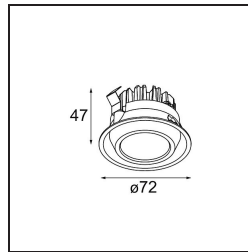

Date
Customer
Project
Type

M-LED Module 70 1x LED 4000K Medium DE Black Matt

Specifications

Material	14070702	
Tipo de fuente de luz	LED	
Tipo de LED	BRIDGELUX V8G6	
Tecnología LED	COB LED	
CRI	Min. 90	
Temperatura del color	4000K	
Vida Útil	L80B20 @50.000 horas	
Lámpara Incluida	Sí	
Número de fuentes de luz	1	
Binning (SDCM)	3	
Óptica	Reflector	
Voltaje de entrada	Driver de corriente constante requerido	
Clasificación eléctrica	III	
Clasificación del IP	20	
Clasificación de hilo incandescente (°C)	960	
Interio/Exterior	Interior	
Ajustabilidad	Not Applicable	
Distancia al objeto iluminado (m)	0,1	
Color principal & Acabado principal	Negro, Mate	
Peso bruto (g)	183,0	
Corriente de accionamiento (mA)	350	500
Min. forward voltage (Vf)	16,5	17,1
Max. forward voltage (Vf)	19,2	19,8
Connected load (W)	6,2	9,2
Flujo de Salida (lm)	590	792
Eficacia (lm/W)	95	86
Índice de deslumbramiento	21	22

TM30 & CRI diagram

Light distribution & beam diagram