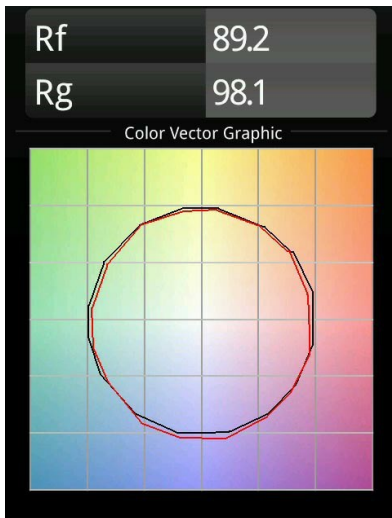

Datum
Klant
Project
Soort

*M-LED Module 70 1x LED 4000K Spot DE Black Matt*

**Specificaties**

Materiaal	14070602
Type Lichtbron	LED
LED type	BRIDGELUX V8G6
LED technologie	Led-COB
CRI	Min. 90
Kleurtemperatuur	4000K
Levensduur	L80B20 bij 50.000 Uur
Lamp inbegrepen	Ja
Aantal Lichtbronnen	1
Binning (SDCM)	3
Optisch	Reflector
Ingangsspanning	Aandrijving Gelijkstroom Vereist
Elektriciteitsklasse	III
IP-klasse	20
Gloeidraadtest (°C)	960
Binnen/Buiten	Binnen
Verstelbaarheid	Not Applicable
Afstand tot Verlicht Voorwerp (m)	0,1
Primaire Kleur & Primaire Afwerking	Zwart, Mat
Brutogewicht (g)	183,0
Stroom driver (mA)	350      500
Min. forward voltage (Vf)	16,5      17,1
Max. forward voltage (Vf)	19,2      19,8
Connected load (W)	6,2      9,2
Geleverde lumen (lm)	590      792
Efficiëntie (lm/W)	95      86
UGR	21      22

**TM30 & CRI Diagrammen**

**Lichtspreading & Stralingsdiagram**

Diagrammen