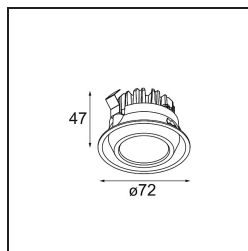

Datum
Klant
Project
Soort

M-LED Module 70 1x LED 4000K Spot DE Black Matt

Specificaties

Materiaal	14070602
Type Lichtbron	LED
LED type	BRIDGELUX V8G6
LED technologie	Led-COB
CRI	Min. 90
Kleurtemperatuur	4000K
Levensduur	L80B20 bij 50.000 Uur
Lamp inbegrepen	Ja
Aantal Lichtbronnen	1
Binning (SDCM)	3
Optisch	Reflector
Ingangsspanning	Aandrijving Gelijkstroom Vereist
Elektriciteitsklasse	III
IP-klasse	20
Gloeidraadtest (°C)	960
Binnen/Buiten	Binnen
Verstelbaarheid	Not Applicable
Afstand tot Verlicht Voorwerp (m)	0,1
Primaire Kleur & Primaire Afwerking	Zwart, Mat
Brutogewicht (g)	183,0
Stroom driver (mA)	350 500
Min. forward voltage (Vf)	16,5 17,1
Max. forward voltage (Vf)	19,2 19,8
Connected load (W)	6,2 9,2
Lumenoutput per lampunit (lm)	590 792
Efficiëntie (lm/W)	95 86
UGR	21 22

TM30 & CRI Diagrammen

Lichtspreiding & Stralingsdiagram

Diagrammen