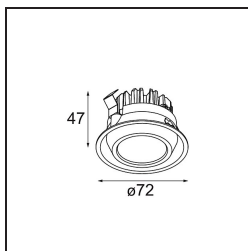

Datum
Klant
Project
Soort

M-LED Module 70 1x LED 4000K Spot DE Black Matt

Specificaties

Materiaal	14070602
Type Lichtbron	LED
LED type	BRIDGELUX V8G6
LED technologie	Led-COB
CRI	Min. 90
Kleurtemperatuur	4000K
Levensduur	L80B20 bij 50.000 Uur
Lamp inbegrepen	Ja
Aantal Lichtbronnen	1
Binning (SDCM)	3
Optisch	Reflector
Ingangsspanning	Aandrijving Gelijkstroom Vereist
Elektriciteitsklasse	III
IP-klasse	20
Gloeidraadtest (°C)	960
Binnen/Buiten	Binnen
Verstelbaarheid	Not Applicable
Afstand tot Verlicht Voorwerp (m)	0,1
Primaire Kleur & Primaire Afwerking	Zwart, Mat
Brutogewicht (g)	183,0
Stroom driver (mA)	350 500
Min. forward voltage (Vf)	16,5 17,1
Max. forward voltage (Vf)	19,2 19,8
Connected load (W)	6,2 9,2
Lumenoutput per lampunit (lm)	590 792
Efficiëntie (lm/W)	95 86
UGR	21 22

TM30 & CRI Diagrammen

Lichtspreiding & Stralingsdiagram