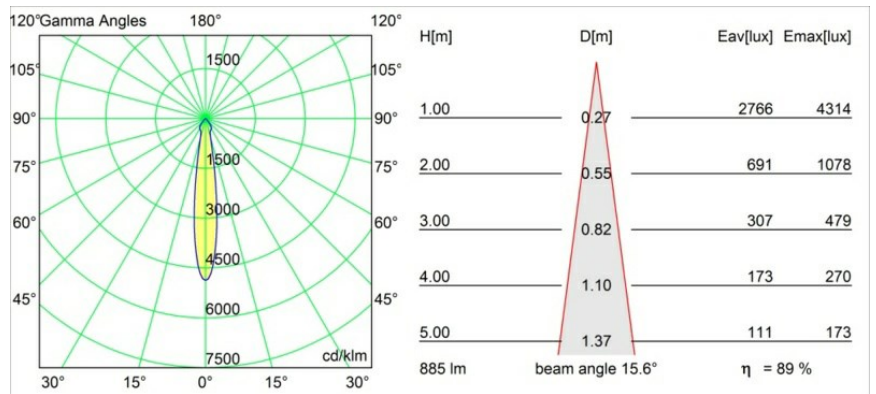

Datum
Klant
Project
Soort

*M-LED Module 70 1x LED 4000K Spot DE Black Matt*

**Specificaties**

Materiaal	14070602
Type Lichtbron	LED
LED type	BRIDGELUX V8G6
LED technologie	Led-COB
CRI	Min. 90
Kleurtemperatuur	4000K
Levensduur	L80B20 bij 50.000 Uur
Lamp inbegrepen	Ja
Aantal Lichtbronnen	1
Binning (SDCM)	3
Optisch	Reflector
Ingangsspanning	Aandrijving Gelijkstroom Vereist
Elektriciteitsklasse	III
IP-klasse	20
Gloeidraadtest (°C)	960
Binnen/Buiten	Binnen
Verstelbaarheid	Not Applicable
Afstand tot Verlicht Voorwerp (m)	0,1
Primaire Kleur & Primaire Afwerking	Zwart, Mat
Brutogewicht (g)	183,0
Stroom driver (mA)	350      500
Min. forward voltage (Vf)	16,5      17,1
Max. forward voltage (Vf)	19,2      19,8
Connected load (W)	6,2      9,2
Geleverde lumen (lm)	590      792
Efficiëntie (lm/W)	95      86
UGR	21      22

**TM30 & CRI Diagrammen**

**Lichtspreading & Stralingsdiagram**

Diagrammen