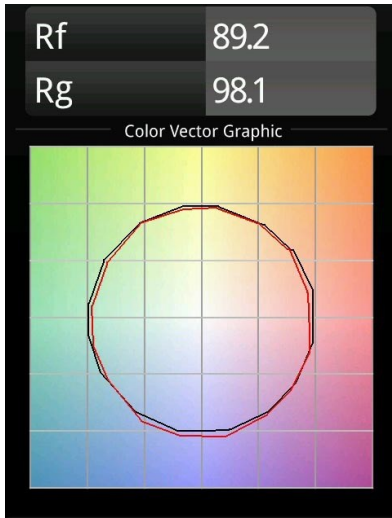

Datum
Klant
Project
Soort

M-LED Module 70 1x LED 4000K Spot DE Black Matt

Specificaties

Materiaal	14070602
Type Lichtbron	LED
LED type	BRIDGELUX V8G6
LED technologie	Led-COB
CRI	Min. 90
Kleurtemperatuur	4000K
Levensduur	L80B20 bij 50.000 Uur
Lamp inbegrepen	Ja
Aantal Lichtbronnen	1
Binning (SDCM)	3
Optisch	Reflector
Ingangsspanning	Aandrijving Gelijkstroom Vereist
Elektriciteitsklasse	III
IP-klasse	20
Gloeidraadtest (°C)	960
Binnen/Buiten	Binnen
Verstelbaarheid	Not Applicable
Afstand tot Verlicht Voorwerp (m)	0,1
Primaire Kleur & Primaire Afwerking	Zwart, Mat
Brutogewicht (g)	183,0
Stroom driver (mA)	350 500
Min. forward voltage (Vf)	16,5 17,1
Max. forward voltage (Vf)	19,2 19,8
Connected load (W)	6,2 9,2
Lumenoutput per lampunit (lm)	590 792
Efficiëntie (lm/W)	95 86
UGR	21 22

TM30 & CRI Diagrammen

Lichtspreiding & Stralingsdiagram