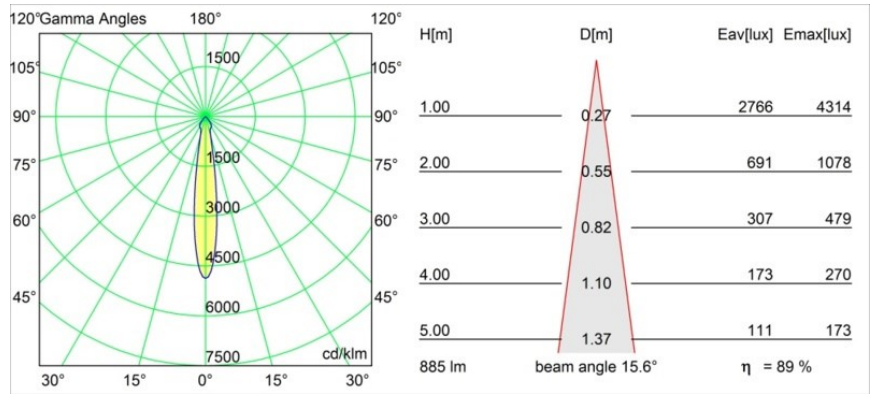

Datum
Klant
Project
Soort

M-LED Module 70 1x LED 4000K Spot DE Black Matt

Specificaties

Materiaal	14070602
Type Lichtbron	LED
LED type	BRIDGELUX V8G6
LED technologie	Led-COB
CRI	Min. 90
Kleurtemperatuur	4000K
Levensduur	L80B20 bij 50.000 Uur
Lamp inbegrepen	Ja
Aantal Lichtbronnen	1
Binning (SDCM)	3
Optisch	Reflector
Ingangsspanning	Aandrijving Gelijkstroom Vereist
Elektriciteitsklasse	III
IP-klasse	20
Gloeidraadtest (°C)	960
Binnen/Buiten	Binnen
Verstelbaarheid	Not Applicable
Afstand tot Verlicht Voorwerp (m)	0,1
Primaire Kleur & Primaire Afwerking	Zwart, Mat
Brutogewicht (g)	183,0
Stroom driver (mA)	350 500
Min. forward voltage (Vf)	16,5 17,1
Max. forward voltage (Vf)	19,2 19,8
Connected load (W)	6,2 9,2
Lumenoutput per lampunit (lm)	590 792
Efficiëntie (lm/W)	95 86
UGR	21 22

TM30 & CRI Diagrammen

Lichtspreiding & Stralingsdiagram

Diagrammen