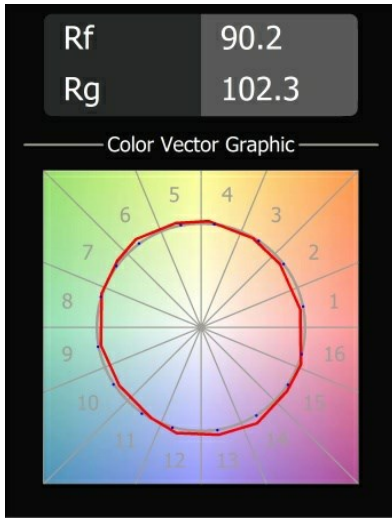

Date
Customer
Project
Type

M-LED Module 70 1x LED 3000K Flood DE Black Matt

Specifications

Material	14070502
Tipo de fuente de luz	LED
Tipo de LED	BRIDGELUX V8G8
Tecnología LED	COB LED
CRI	Min. 90
Temperatura del color	3000K
Vida Útil	L90B10 @50.000 horas
Lámpara Incluida	Sí
Número de fuentes de luz	1
Código de flujo CIE	93 98 99 100 92
Binning (SDCM)	2
Óptica	Reflector
Voltaje de entrada	Driver de corriente constante requerido
Clasificación eléctrica	III
Clasificación del IP	20
Clasificación de hilo incandescente (°C)	960
Interio/Exterior	Interior
Ajustabilidad	Not Applicable
Distancia al objeto iluminado (m)	0,1
Color principal & Acabado principal	Negro, Mate
Peso bruto (g)	183,0
Corriente de accionamiento (mA)	350 500
Min. forward voltage (Vf)	13,2 13,7
Max. forward voltage (Vf)	15,0 15,4
Connected load (W)	5,0 7,2
Flujo de Salida (lm)	531 712
Eficacia (lm/W)	106 99
Índice de deslumbramiento	21 22

TM30 & CRI diagram

Light distribution & beam diagram