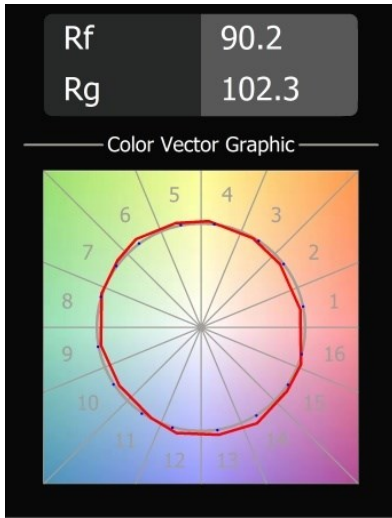

Date
Customer
Project
Type

M-LED Module 70 lx LED 3000K Flood DE Black Matt

Specifications

Material	14070502
Tipo de fuente de luz	LED
Tipo de LED	BRIDGELUX V8G8
Tecnología LED	COB LED
CRI	Min. 90
Temperatura del color	3000K
Vida Útil	L90B10 @50.000 horas
Lámpara Incluida	Sí
Número de fuentes de luz	1
Código de flujo CIE	93 98 99 100 92
Binning (SDCM)	2
Óptica	Reflector
Voltaje de entrada	Driver de corriente constante requerido
Clasificación eléctrica	III
Clasificación del IP	20
Clasificación de hilo incandescente (°C)	960
Interio/Exterior	Interior
Ajustabilidad	Not Applicable
Distancia al objeto iluminado (m)	0,1
Color principal & Acabado principal	Negro, Mate
Peso bruto (g)	183,0
Corriente de accionamiento (mA)	350 500
Min. forward voltage (Vf)	13,2 13,7
Max. forward voltage (Vf)	15,0 15,4
Connected load (W)	5,0 7,2
Flujo luminoso por lámpara (lm)	531 712
Eficacia (lm/W)	106 99
Índice de deslumbramiento	21 22

TM30 & CRI diagram

Light distribution & beam diagram