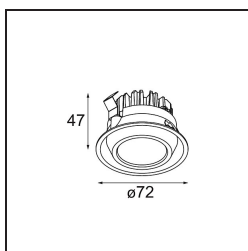

Date
Customer
Project
Type

M-LED Module 70 lx LED 3000K Flood DE Black Matt

Specifications

Material	14070502
Tipo de fuente de luz	LED
Tipo de LED	BRIDGELUX V8G8
Tecnología LED	COB LED
CRI	Min. 90
Temperatura del color	3000K
Vida Útil	L90B10 @50.000 horas
Lámpara Incluida	Sí
Número de fuentes de luz	1
Código de flujo CIE	93 98 99 100 92
Binning (SDCM)	2
Óptica	Reflector
Voltaje de entrada	Driver de corriente constante requerido
Clasificación eléctrica	III
Clasificación del IP	20
Clasificación de hilo incandescente (°C)	960
Interio/Exterior	Interior
Ajustabilidad	Not Applicable
Distancia al objeto iluminado (m)	0,1
Color principal & Acabado principal	Negro, Mate
Peso bruto (g)	183,0
Corriente de accionamiento (mA)	350 500
Min. forward voltage (Vf)	13,2 13,7
Max. forward voltage (Vf)	15,0 15,4
Connected load (W)	5,0 7,2
Flujo luminoso por lámpara (lm)	531 712
Eficacia (lm/W)	106 99
Índice de deslumbramiento	21 22

TM30 & CRI diagram

Light distribution & beam diagram