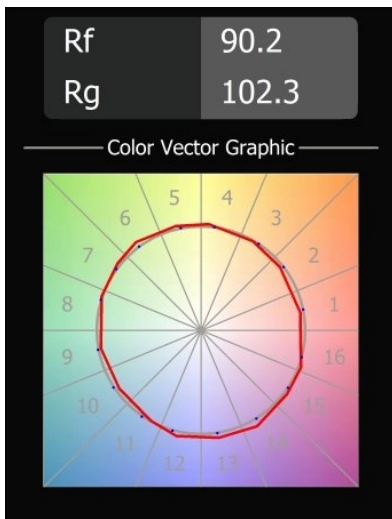

Datum
Klant
Project
Soort

M-LED Module 70 1x LED 3000K Medium DE Black Matt

Specifications

Materiaal	14070402
Type Lichtbron	LED
LED type	BRIDGELUX V8G8
LED technologie	Led-COB
CRI	Min. 90
Kleurtemperatuur	3000K
Levensduur	L90B10 bij 50.000 Uur
Lamp inbegrepen	Ja
Aantal Lichtbronnen	1
CIE-fluxcode	93 98 99 100 92
Binning (SDCM)	2
Optisch	Reflector
Ingangsspanning	Aandrijving Gelijkstroom Vereist
Elektriciteitsklasse	III
IP-klasse	20
Gloedraadtest (°C)	960
Binnen/Buiten	Binnen
Verstelbaarheid	Not Applicable
Afstand tot Verlicht Voorwerp (m)	0,1
Primaire Kleur & Primaire Afwerking	Zwart, Mat
Brutogewicht (g)	183,0
Stroom driver (mA)	350 500
Min. forward voltage (Vf)	13,2 13,7
Max. forward voltage (Vf)	15,0 15,4
Connected load (W)	5,0 7,2
Lumenoutput per lampunit (lm)	532 714
Efficiëntie (lm/W)	106 99
UGR	21 22

TM30 & CRI Diagrammen

Lichtspreiding & Stralingsdiagram

Diagrammen