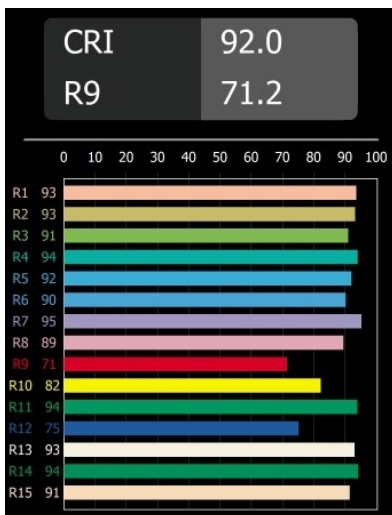

Datum
Klant
Project
Soort

M-LED Module 70 1x LED 3000K Medium DE Black Matt

Specifications

Materiaal	14070402
Type Lichtbron	LED
LED type	BRIDGELUX V8G8
LED technologie	Led-COB
CRI	Min. 90
Kleurtemperatuur	3000K
Levensduur	L90B10 bij 50.000 Uur
Lamp inbegrepen	Ja
Aantal Lichtbronnen	1
CIE-fluxcode	93 98 99 100 92
Binning (SDCM)	2
Optisch	Reflector
Ingangsspanning	Aandrijving Gelijkstroom Vereist
Elektriciteitsklasse	III
IP-klasse	20
Gloedraadtest (°C)	960
Binnen/Buiten	Binnen
Verstelbaarheid	Not Applicable
Afstand tot Verlicht Voorwerp (m)	0,1
Primaire Kleur & Primaire Afwerking	Zwart, Mat
Brutogewicht (g)	183,0
Stroom driver (mA)	350 500
Min. forward voltage (Vf)	13,2 13,7
Max. forward voltage (Vf)	15,0 15,4
Connected load (W)	5,0 7,2
Lumenoutput per lampunit (lm)	532 714
Efficiëntie (lm/W)	106 99
UGR	21 22

TM30 & CRI Diagrammen

Lichtspreiding & Stralingsdiagram

Diagrammen