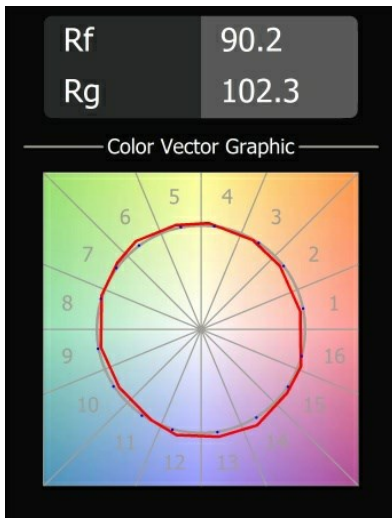

Datum
Klant
Project
Soort

M-LED Module 70 1x LED 3000K Medium DE Black Matt

Specificaties

Materiaal	14070402
Type Lichtbron	LED
LED type	BRIDGELUX V8G8
LED technologie	Led-COB
CRI	Min. 90
Kleurtemperatuur	3000K
Levensduur	L90B10 bij 50.000 Uur
Lamp inbegrepen	Ja
Aantal Lichtbronnen	1
CIE-fluxcode	93 98 99 100 92
Binning (SDCM)	2
Optisch	Reflector
Ingangsspanning	Aandrijving Gelijkstroom Vereist
Elektriciteitsklasse	III
IP-klasse	20
Gloeidraadtest (°C)	960
Binnen/Buiten	Binnen
Verstelbaarheid	Not Applicable
Afstand tot Verlicht Voorwerp (m)	0,1
Primaire Kleur & Primaire Afwerking	Zwart, Mat
Brutogewicht (g)	183,0
Stroom driver (mA)	350 500
Min. forward voltage (Vf)	13,2 13,7
Max. forward voltage (Vf)	15,0 15,4
Connected load (W)	5,0 7,2
Geleverde lumen (lm)	532 714
Efficiëntie (lm/W)	106 99
UGR	21 22

TM30 & CRI Diagrammen

Lichtspreading & Stralingsdiagram

Diagrammen