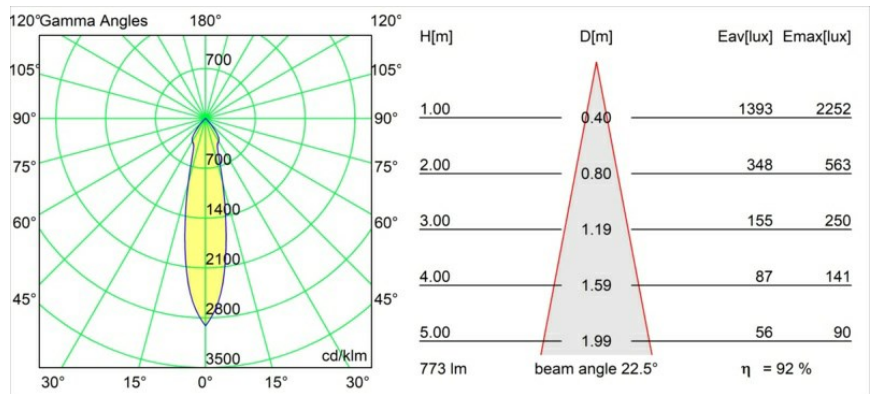

Datum
Klant
Project
Soort

M-LED Module 70 1x LED 3000K Medium DE Black Matt

Specificaties

Materiaal	14070402
Type Lichtbron	LED
LED type	BRIDGELUX V8G8
LED technologie	Led-COB
CRI	Min. 90
Kleurtemperatuur	3000K
Levensduur	L90B10 bij 50.000 Uur
Lamp inbegrepen	Ja
Aantal Lichtbronnen	1
CIE-fluxcode	93 98 99 100 92
Binning (SDCM)	2
Optisch	Reflector
Ingangsspanning	Aandrijving Gelijkstroom Vereist
Elektriciteitsklasse	III
IP-klasse	20
Gloeidraadtest (°C)	960
Binnen/Buiten	Binnen
Verstelbaarheid	Not Applicable
Afstand tot Verlicht Voorwerp (m)	0,1
Primaire Kleur & Primaire Afwerking	Zwart, Mat
Brutogewicht (g)	183,0
Stroom driver (mA)	350 500
Min. forward voltage (Vf)	13,2 13,7
Max. forward voltage (Vf)	15,0 15,4
Connected load (W)	5,0 7,2
Geleverde lumen (lm)	532 714
Efficiëntie (lm/W)	106 99
UGR	21 22

TM30 & CRI Diagrammen

Lichtspreading & Stralingsdiagram

Diagrammen