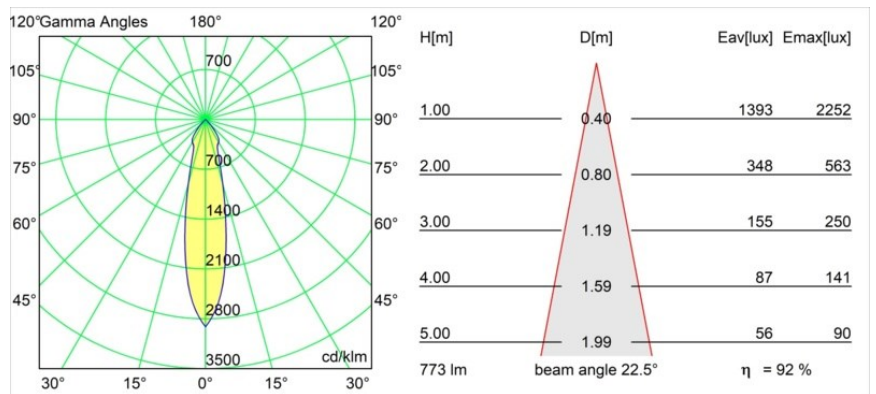

Datum
Klant
Project
Soort

M-LED Module 70 1x LED 3000K Medium DE Black Matt

Specifications

Materiaal	14070402
Type Lichtbron	LED
LED type	BRIDGELUX V8G8
LED technologie	Led-COB
CRI	Min. 90
Kleurtemperatuur	3000K
Levensduur	L90B10 bij 50.000 Uur
Lamp inbegrepen	Ja
Aantal Lichtbronnen	1
CIE-fluxcode	93 98 99 100 92
Binning (SDCM)	2
Optisch	Reflector
Ingangsspanning	Aandrijving Gelijkstroom Vereist
Elektriciteitsklasse	III
IP-klasse	20
Gloedraadtest (°C)	960
Binnen/Buiten	Binnen
Verstelbaarheid	Not Applicable
Afstand tot Verlicht Voorwerp (m)	0,1
Primaire Kleur & Primaire Afwerking	Zwart, Mat
Brutogewicht (g)	183,0
Stroom driver (mA)	350 500
Min. forward voltage (Vf)	13,2 13,7
Max. forward voltage (Vf)	15,0 15,4
Connected load (W)	5,0 7,2
Lumenoutput per lampunit (lm)	532 714
Efficiëntie (lm/W)	106 99
UGR	21 22

TM30 & CRI Diagrammen

Lichtspreiding & Stralingsdiagram

Diagrammen