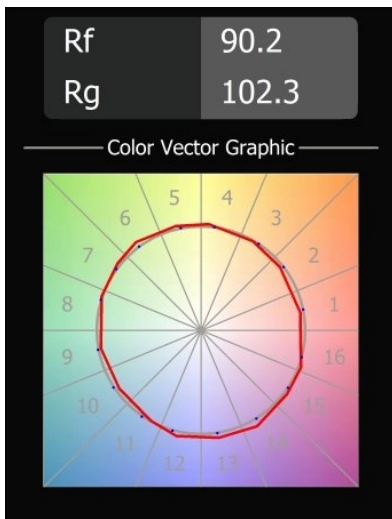

Date
Customer
Project
Type

M-LED Module 70 1x LED 3000K Medium DE Black Matt

Specifications

Material	14070402
Tipo de fuente de luz	LED
Tipo de LED	BRIDGELUX V8G8
Tecnología LED	COB LED
CRI	Min. 90
Temperatura del color	3000K
Vida Útil	L90B10 @50.000 horas
Lámpara Incluida	Sí
Número de fuentes de luz	1
Código de flujo CIE	93 98 99 100 92
Binning (SDCM)	2
Óptica	Reflector
Voltaje de entrada	Driver de corriente constante requerido
Clasificación eléctrica	III
Clasificación del IP	20
Clasificación de hilo incandescente (°C)	960
Interio/Exterior	Interior
Ajustabilidad	Not Applicable
Distancia al objeto iluminado (m)	0,1
Color principal & Acabado principal	Negro, Mate
Peso bruto (g)	183,0
Corriente de accionamiento (mA)	350 500
Min. forward voltage (Vf)	13,2 13,7
Max. forward voltage (Vf)	15,0 15,4
Connected load (W)	5,0 7,2
Flujo luminoso por lámpara (lm)	532 714
Eficacia (lm/W)	106 99
Índice de deslumbramiento	21 22

TM30 & CRI diagram

Light distribution & beam diagram

Diagrams