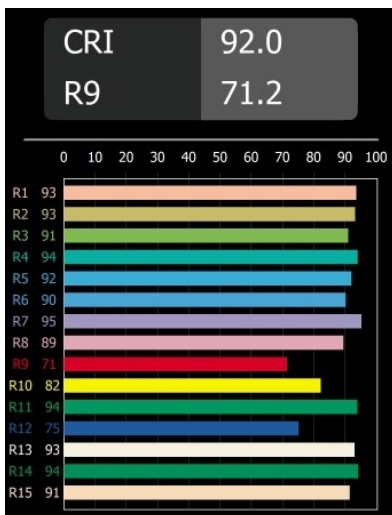

Date
Customer
Project
Type

M-LED Module 70 1x LED 3000K Medium DE Black Matt

Specifications

Material	14070402
Tipo de fuente de luz	LED
Tipo de LED	BRIDGELUX V8G8
Tecnología LED	COB LED
CRI	Min. 90
Temperatura del color	3000K
Vida Útil	L90B10 @50.000 horas
Lámpara Incluida	Sí
Número de fuentes de luz	1
Código de flujo CIE	93 98 99 100 92
Binning (SDCM)	2
Óptica	Reflector
Voltaje de entrada	Driver de corriente constante requerido
Clasificación eléctrica	III
Clasificación del IP	20
Clasificación de hilo incandescente (°C)	960
Interio/Exterior	Interior
Ajustabilidad	Not Applicable
Distancia al objeto iluminado (m)	0,1
Color principal & Acabado principal	Negro, Mate
Peso bruto (g)	183,0
Corriente de accionamiento (mA)	350 500
Min. forward voltage (Vf)	13,2 13,7
Max. forward voltage (Vf)	15,0 15,4
Connected load (W)	5,0 7,2
Flujo luminoso por lámpara (lm)	532 714
Eficacia (lm/W)	106 99
Índice de deslumbramiento	21 22

TM30 & CRI diagram

Light distribution & beam diagram

Diagrams