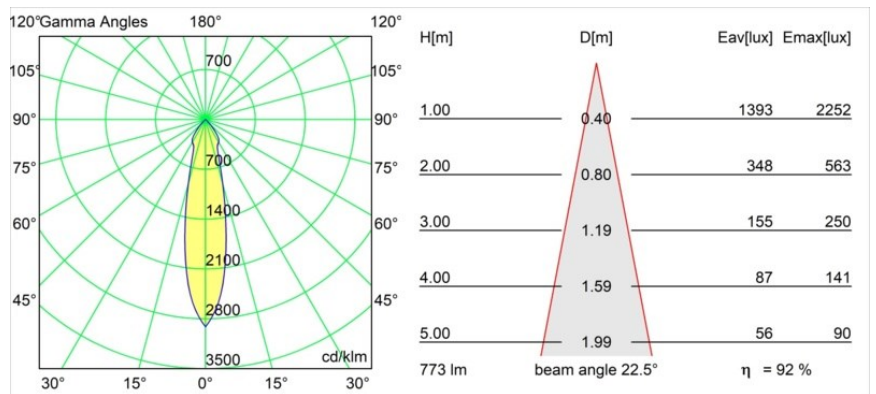

Date
Customer
Project
Type

M-LED Module 70 1x LED 3000K Medium DE Black Matt

Specifications

Material	14070402
Tipo de fuente de luz	LED
Tipo de LED	BRIDGELUX V8G8
Tecnología LED	COB LED
CRI	Min. 90
Temperatura del color	3000K
Vida Útil	L90B10 @50.000 horas
Lámpara Incluida	Sí
Número de fuentes de luz	1
Código de flujo CIE	93 98 99 100 92
Binning (SDCM)	2
Óptica	Reflector
Voltaje de entrada	Driver de corriente constante requerido
Clasificación eléctrica	III
Clasificación del IP	20
Clasificación de hilo incandescente (°C)	960
Interio/Exterior	Interior
Ajustabilidad	Not Applicable
Distancia al objeto iluminado (m)	0,1
Color principal & Acabado principal	Negro, Mate
Peso bruto (g)	183,0
Corriente de accionamiento (mA)	350 500
Min. forward voltage (Vf)	13,2 13,7
Max. forward voltage (Vf)	15,0 15,4
Connected load (W)	5,0 7,2
Flujo luminoso por lámpara (lm)	532 714
Eficacia (lm/W)	106 99
Índice de deslumbramiento	21 22

TM30 & CRI diagram

Light distribution & beam diagram

Diagrams