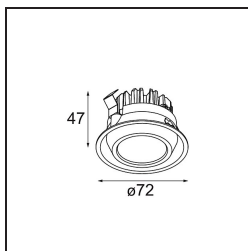

Datum
Klant
Project
Soort

M-LED Module 70 1x LED 3000K Spot DE Black Matt

Specificaties

Materiaal	14070302
Type Lichtbron	LED
LED type	BRIDGELUX V8G8
LED technologie	Led-COB
CRI	Min. 90
Kleurtemperatuur	3000K
Levensduur	L90B10 bij 50.000 Uur
Lamp inbegrepen	Ja
Aantal Lichtbronnen	1
CIE-fluxcode	94 99 100 100 92
Binning (SDCM)	2
Optisch	Reflector
Ingangsspanning	Aandrijving Gelijkstroom Vereist
Elektriciteitsklasse	III
IP-klasse	20
Gloedraadtest (°C)	960
Binnen/Buiten	Binnen
Verstelbaarheid	Not Applicable
Afstand tot Verlicht Voorwerp (m)	0,1
Primaire Kleur & Primaire Afwerking	Zwart, Mat
Brutogewicht (g)	183,0
Stroom driver (mA)	350 500
Min. forward voltage (Vf)	13,2 13,7
Max. forward voltage (Vf)	15,0 15,4
Connected load (W)	5,0 7,2
Lumenoutput per lampunit (lm)	532 713
Efficiëntie (lm/W)	106 99
UGR	21 22

TM30 & CRI Diagrammen

Lichtspreading & Stralingsdiagram