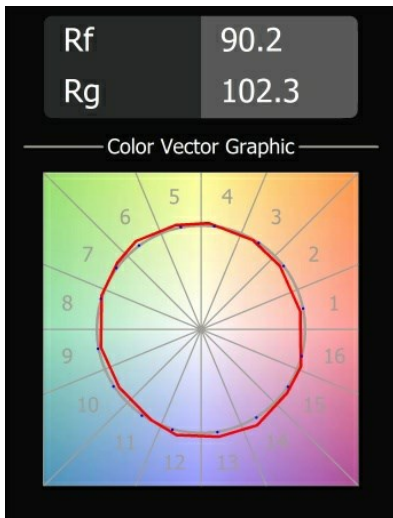

TM30 & CRI Diagrammen