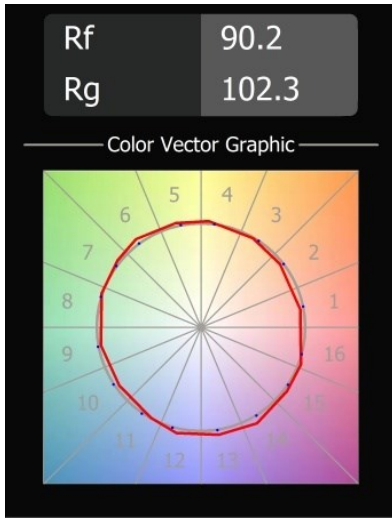

Datum
Klant
Project
Soort

M-LED Module 70 1x LED 3000K Spot DE Black Matt

Specificaties

Materiaal	14070302
Type Lichtbron	LED
LED type	BRIDGELUX V8G8
LED technologie	Led-COB
CRI	Min. 90
Kleurtemperatuur	3000K
Levensduur	L90B10 bij 50.000 Uur
Lamp inbegrepen	Ja
Aantal Lichtbronnen	1
CIE-fluxcode	94 99 100 100 92
Binning (SDCM)	2
Optisch	Reflector
Ingangsspanning	Aandrijving Gelijkstroom Vereist
Elektriciteitsklasse	III
IP-klasse	20
Gloedraadtest (°C)	960
Binnen/Buiten	Binnen
Verstelbaarheid	Not Applicable
Afstand tot Verlicht Voorwerp (m)	0,1
Primaire Kleur & Primaire Afwerking	Zwart, Mat
Brutogewicht (g)	183,0
Stroom driver (mA)	350 500
Min. forward voltage (Vf)	13,2 13,7
Max. forward voltage (Vf)	15,0 15,4
Connected load (W)	5,0 7,2
Lumenoutput per lampunit (lm)	532 713
Efficiëntie (lm/W)	106 99
UGR	21 22

TM30 & CRI Diagrammen

Lichtspreading & Stralingsdiagram