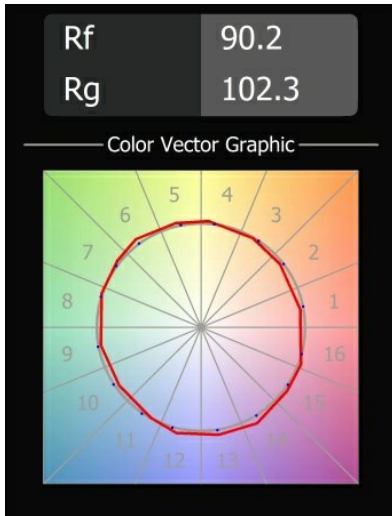

Date
Customer
Project
Type

M-LED Module 70 1x LED 3000K Spot DE Black Matt

Specifications

Materiale	14070302
Tipo di Sorgente	LED
Tipologia LED	BRIDGELUX V8G8
Tecnologie LED	COB
CRI	Min. 90
Temperatura di colore della luce	3000K
Vita utile	L90B10 @50.000 ore
Lampadina inclusa	Sì
Numero di fonte luminosa	1
Codice di flusso CIE	94 99 100 100 92
Binning (SDCM)	2
Ottiche	Riflettore
Volt in ingresso	Necessario driver a corrente costante
Classificazione elettrica	III
Grado IP	20
Test filo a caldo (°C)	960
Interno/Esterno	Interno
Orientabilità	Not Applicable
Distanza dall'oggetto illuminato (m)	0,1
Colore primario & Finitura primaria	Nero, Opaca
Peso lordo (g)	183,0
Corrente di azionamento (mA)	350 500
Min. forward voltage (Vf)	13,2 13,7
Max. forward voltage (Vf)	15,0 15,4
Connected load (W)	5,0 7,2
Flusso reale in uscita (lm)	532 713
Efficienza (lm/W)	106 99
Livello abbagliamento	21 22

TM30 & CRI diagram

Light distribution & beam diagram