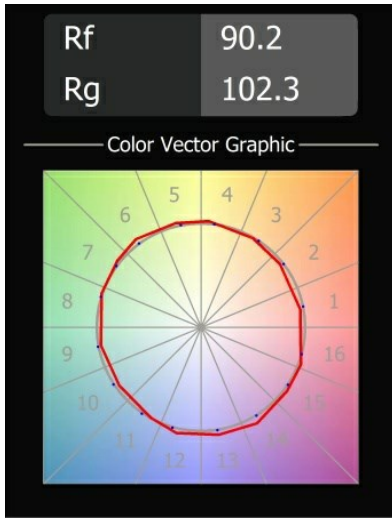

Date
Customer
Project
Type

M-LED Module 70 1x LED 3000K Spot DE Black Matt

Specifications

Material	14070302
Tipo de fuente de luz	LED
Tipo de LED	BRIDGELUX V8G8
Tecnología LED	COB LED
CRI	Min. 90
Temperatura del color	3000K
Vida Útil	L90B10 @50.000 horas
Lámpara Incluida	Sí
Número de fuentes de luz	1
Código de flujo CIE	94 99 100 100 92
Binning (SDCM)	2
Óptica	Reflector
Voltaje de entrada	Driver de corriente constante requerido
Clasificación eléctrica	III
Clasificación del IP	20
Clasificación de hilo incandescente (°C)	960
Interio/Exterior	Interior
Ajustabilidad	Not Applicable
Distancia al objeto iluminado (m)	0,1
Color principal & Acabado principal	Negro, Mate
Peso bruto (g)	183,0
Corriente de accionamiento (mA)	350 500
Min. forward voltage (Vf)	13,2 13,7
Max. forward voltage (Vf)	15,0 15,4
Connected load (W)	5,0 7,2
Flujo de Salida (lm)	532 713
Eficacia (lm/W)	106 99
Índice de deslumbramiento	21 22

TM30 & CRI diagram

Light distribution & beam diagram