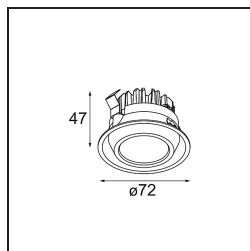

Date
Customer
Project
Type

M-LED Module 70 1x LED 2700K Flood DE Black Matt

Specifications

Materiale	14070202
Tipo di Sorgente	LED
Tipologia LED	BRIDGELUX V8G8
Tecnologie LED	COB
CRI	Min. 90
Temperatura di colore della luce	2700K
Vita utile	L80B20 @50.000 ore
Lampadina inclusa	Sì
Numero di fonte luminosa	1
Binning (SDCM)	2
Ottiche	Riflettore
Volt in ingresso	Necessario driver a corrente costante
Classificazione elettrica	III
Grado IP	20
Test filo a caldo (°C)	960
Interno/Esterno	Interno
Orientabilità	Not Applicable
Distanza dall'oggetto illuminato (m)	0,1
Colore primario & Finitura primaria	Nero, Opaca
Peso lordo (g)	183,0
Corrente di azionamento (mA)	350 500
Min. forward voltage (Vf)	13,2 13,7
Max. forward voltage (Vf)	15,0 15,4
Connected load (W)	5,0 7,2
Flusso luminoso per lampade (lm)	519 667
Efficienza (lm/W)	84 73
Livello abbagliamento	20 21

TM30 & CRI diagram

Light distribution & beam diagram