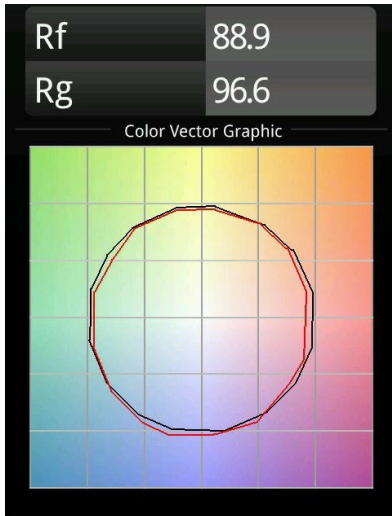

### Specifications

Material	14070202
Tipo de fuente de luz	LED
Tipo de LED	BRIDGELUX V8G6
Tecnología LED	COB LED
CRI	Min. 90
Temperatura del color	2700K
Vida Útil	L80B20 @50.000 horas
Lámpara Incluida	Sí
Número de fuentes de luz	1
Binning (SDCM)	3
Óptica	Reflector
Voltaje de entrada	Driver de corriente constante requerido
Clasificación eléctrica	III
Clasificación del IP	20
Clasificación de hilo incandescente (°C)	960
Interio/Exterior	Interior
Ajustabilidad	Not Applicable
Distancia al objeto iluminado (m)	0,1
Color principal & Acabado principal	Negro, Mate
Peso bruto (g)	183,0
Corriente de accionamiento (mA)	350      500
Min. forward voltage (Vf)	16,5      17,1
Max. forward voltage (Vf)	19,2      19,8
Connected load (W)	6,2      9,2
Flujo de Salida (lm)	519      667
Eficacia (lm/W)	84      73
Índice de deslumbramiento	20      21

**TM30 & CRI diagram**

**Light distribution & beam diagram**