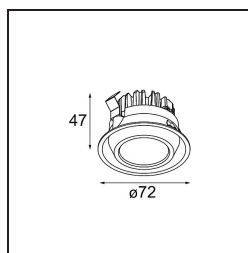

### Specifications

Material	14070202
Tipo de fuente de luz	LED
Tipo de LED	BRIDGELUX V8G6
Tecnología LED	COB LED
CRI	Min. 90
Temperatura del color	2700K
Vida Útil	L80B20 @50.000 horas
Lámpara Incluida	Sí
Número de fuentes de luz	1
Binning (SDCM)	3
Óptica	Reflector
Voltaje de entrada	Driver de corriente constante requerido
Clasificación eléctrica	III
Clasificación del IP	20
Clasificación de hilo incandescente (°C)	960
Interio/Exterior	Interior
Ajustabilidad	Not Applicable
Distancia al objeto iluminado (m)	0,1
Color principal & Acabado principal	Negro, Mate
Peso bruto (g)	183,0
Corriente de accionamiento (mA)	350      500
Min. forward voltage (Vf)	16,5      17,1
Max. forward voltage (Vf)	19,2      19,8
Connected load (W)	6,2      9,2
Flujo de Salida (lm)	519      667
Eficacia (lm/W)	84      73
Índice de deslumbramiento	20      21