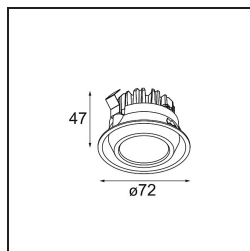

Date
Customer
Project
Type

M-LED Module 70 lx LED 2700K Flood DE Black Matt

Specifications

Material	14070202
Tipo de fuente de luz	LED
Tipo de LED	BRIDGELUX V8G8
Tecnología LED	COB LED
CRI	Min. 90
Temperatura del color	2700K
Vida Útil	L80B20 @50.000 horas
Lámpara Incluida	Sí
Número de fuentes de luz	1
Binning (SDCM)	2
Óptica	Reflector
Voltaje de entrada	Driver de corriente constante requerido
Clasificación eléctrica	III
Clasificación del IP	20
Clasificación de hilo incandescente (°C)	960
Interior/Exterior	Interior
Ajustabilidad	Not Applicable
Distancia al objeto iluminado (m)	0,1
Color principal & Acabado principal	Negro, Mate
Peso bruto (g)	183,0
Corriente de accionamiento (mA)	350 500
Min. forward voltage (Vf)	13,2 13,7
Max. forward voltage (Vf)	15,0 15,4
Connected load (W)	5,0 7,2
Flujo luminoso por lámpara (lm)	519 667
Eficacia (lm/W)	84 73
Índice de deslumbramiento	20 21

TM30 & CRI diagram

Light distribution & beam diagram