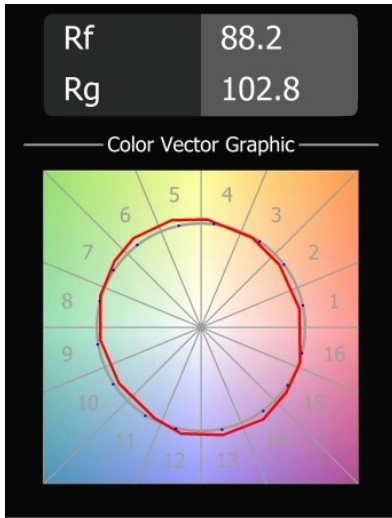

Date
Customer
Project
Type

M-LED Module 70 lx LED 2700K Flood DE Black Matt

Specifications

Material	14070202
Tipo de fuente de luz	LED
Tipo de LED	BRIDGELUX V8G8
Tecnología LED	COB LED
CRI	Min. 90
Temperatura del color	2700K
Vida Útil	L80B20 @50.000 horas
Lámpara Incluida	Sí
Número de fuentes de luz	1
Binning (SDCM)	2
Óptica	Reflector
Voltaje de entrada	Driver de corriente constante requerido
Clasificación eléctrica	III
Clasificación del IP	20
Clasificación de hilo incandescente (°C)	960
Interior/Exterior	Interior
Ajustabilidad	Not Applicable
Distancia al objeto iluminado (m)	0,1
Color principal & Acabado principal	Negro, Mate
Peso bruto (g)	183,0
Corriente de accionamiento (mA)	350 500
Min. forward voltage (Vf)	13,2 13,7
Max. forward voltage (Vf)	15,0 15,4
Connected load (W)	5,0 7,2
Flujo luminoso por lámpara (lm)	519 667
Eficacia (lm/W)	84 73
Índice de deslumbramiento	20 21

TM30 & CRI diagram

Light distribution & beam diagram