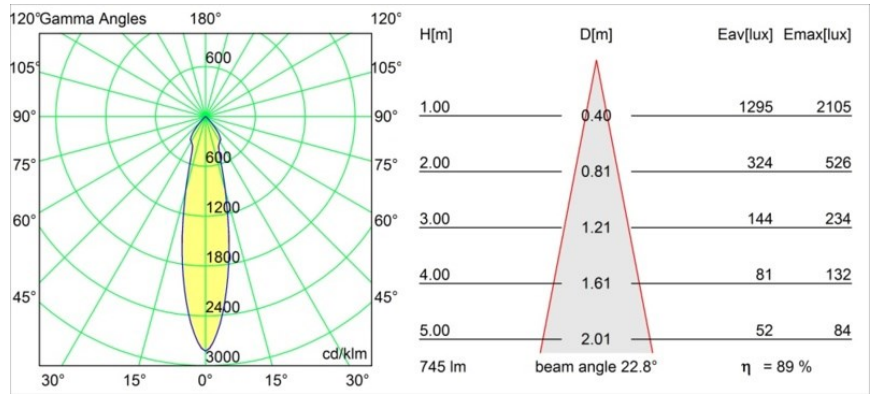

Datum
Klant
Project
Soort

M-LED Module 70 1x LED 2700K Medium DE Black Matt

Specificaties

Materiaal	14070102
Type Lichtbron	LED
LED type	BRIDGELUX V8G8
LED technologie	Led-COB
CRI	Min. 90
Kleurtemperatuur	2700K
Levensduur	L80B20 bij 50.000 Uur
Lamp inbegrepen	Ja
Aantal Lichtbronnen	1
Binning (SDCM)	2
Optisch	Reflector
Ingangsspanning	Aandrijving Gelijkstroom Vereist
Elektriciteitsklasse	III
IP-klasse	20
Gloeidraadtest (°C)	960
Binnen/Buiten	Binnen
Verstelbaarheid	Not Applicable
Afstand tot Verlicht Voorwerp (m)	0,1
Primaire Kleur & Primaire Afwerking	Zwart, Mat
Brutogewicht (g)	183,0
Stroom driver (mA)	350 500
Min. forward voltage (Vf)	13,2 13,7
Max. forward voltage (Vf)	15,0 15,4
Connected load (W)	5,0 7,2
Lumenoutput per lampunit (lm)	519 667
Efficiëntie (lm/W)	84 73
UGR	20 21

TM30 & CRI Diagrammen

Lichtspreiding & Stralingsdiagram

Diagrammen