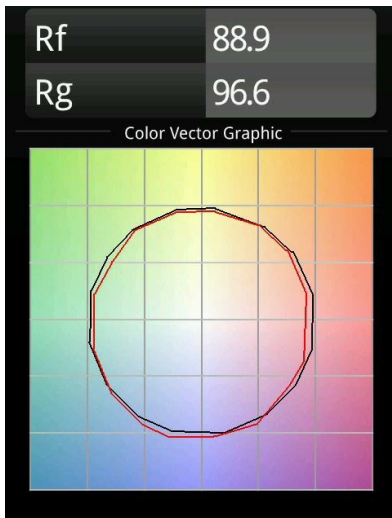

Datum
Klant
Project
Soort

M-LED Module 70 1x LED 2700K Medium DE Black Matt

Specificaties

Materiaal	14070102
Type Lichtbron	LED
LED type	BRIDGELUX V8G6
LED technologie	Led-COB
CRI	Min. 90
Kleurtemperatuur	2700K
Levensduur	L80B20 bij 50.000 Uur
Lamp inbegrepen	Ja
Aantal Lichtbronnen	1
Binning (SDCM)	3
Optisch	Reflector
Ingangsspanning	Aandrijving Gelijkstroom Vereist
Elektriciteitsklasse	III
IP-klasse	20
Gloeidraadtest (°C)	960
Binnen/Buiten	Binnen
Verstelbaarheid	Not Applicable
Afstand tot Verlicht Voorwerp (m)	0,1
Primaire Kleur & Primaire Afwerking	Zwart, Mat
Brutogewicht (g)	183,0
Stroom driver (mA)	350 500
Min. forward voltage (Vf)	16,5 17,1
Max. forward voltage (Vf)	19,2 19,8
Connected load (W)	6,2 9,2
Geleverde lumen (lm)	519 667
Efficiëntie (lm/W)	84 73
UGR	20 21

TM30 & CRI Diagrammen

Lichtspreading & Stralingsdiagram

Diagrammen