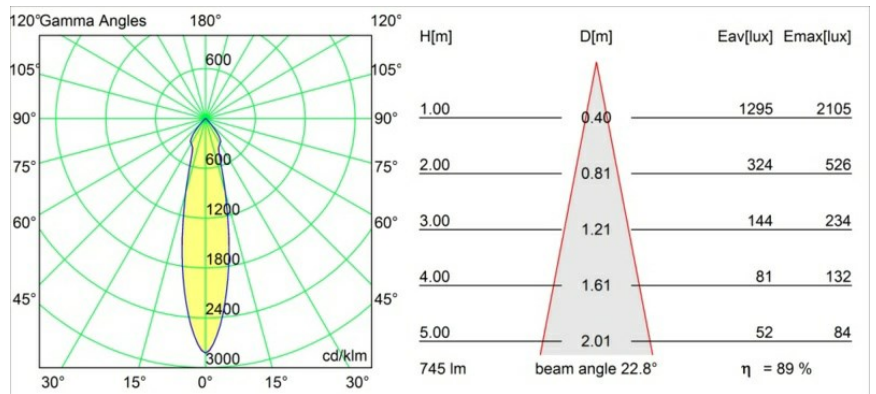

Datum
Klant
Project
Soort

M-LED Module 70 1x LED 2700K Medium DE Black Matt

Specificaties

Materiaal	14070102
Type Lichtbron	LED
LED type	BRIDGELUX V8G6
LED technologie	Led-COB
CRI	Min. 90
Kleurtemperatuur	2700K
Levensduur	L80B20 bij 50.000 Uur
Lamp inbegrepen	Ja
Aantal Lichtbronnen	1
Binning (SDCM)	3
Optisch	Reflector
Ingangsspanning	Aandrijving Gelijkstroom Vereist
Elektriciteitsklasse	III
IP-klasse	20
Gloeidraadtest (°C)	960
Binnen/Buiten	Binnen
Verstelbaarheid	Not Applicable
Afstand tot Verlicht Voorwerp (m)	0,1
Primaire Kleur & Primaire Afwerking	Zwart, Mat
Brutogewicht (g)	183,0
Stroom driver (mA)	350 500
Min. forward voltage (Vf)	16,5 17,1
Max. forward voltage (Vf)	19,2 19,8
Connected load (W)	6,2 9,2
Geleverde lumen (lm)	519 667
Efficiëntie (lm/W)	84 73
UGR	20 21

TM30 & CRI Diagrammen

Lichtspreading & Stralingsdiagram

Diagrammen