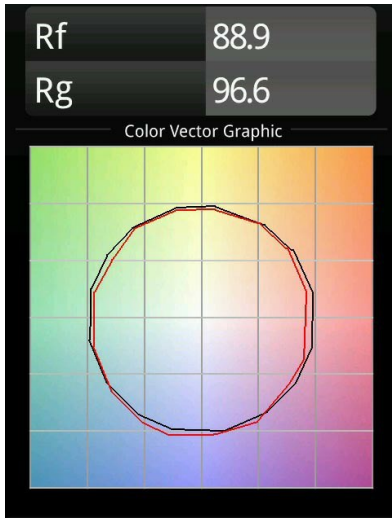

Date
Customer
Project
Type

M-LED Module 70 1x LED 2700K Medium DE Black Matt

Specifications

Materiale	14070102
Tipo di Sorgente	LED
Tipologia LED	BRIDGELUX V8G6
Tecnologie LED	COB
CRI	Min. 90
Temperatura di colore della luce	2700K
Vita utile	L80B20 @50.000 ore
Lampadina inclusa	Sì
Numero di fonte luminosa	1
Binning (SDCM)	3
Ottiche	Riflettore
Volt in ingresso	Necessario driver a corrente costante
Classificazione elettrica	III
Grado IP	20
Test filo a caldo (°C)	960
Interno/Esterno	Interno
Orientabilità	Not Applicable
Distanza dall'oggetto illuminato (m)	0,1
Colore primario & Finitura primaria	Nero, Opaca
Peso lordo (g)	183,0
Corrente di azionamento (mA)	350 500
Min. forward voltage (Vf)	16,5 17,1
Max. forward voltage (Vf)	19,2 19,8
Connected load (W)	6,2 9,2
Flusso reale in uscita (lm)	519 667
Efficienza (lm/W)	84 73
Livello abbagliamento	20 21

TM30 & CRI diagram

Light distribution & beam diagram