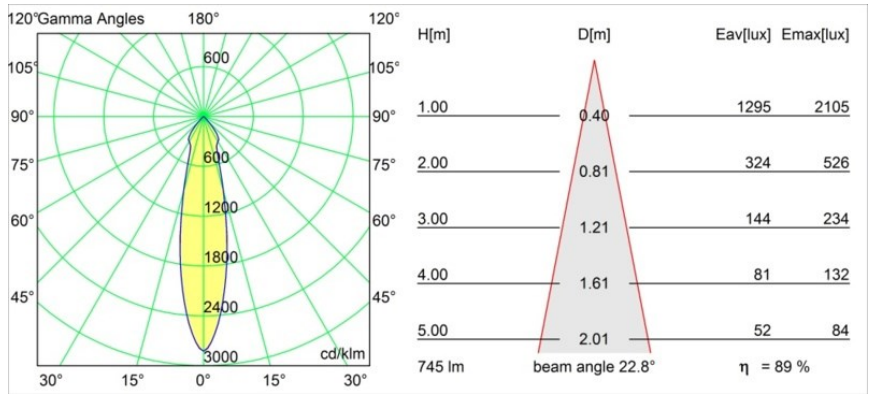

Date
Customer
Project
Type

*M-LED Module 70 1x LED 2700K Medium DE Black Matt*

**Specifications**

Material	14070102
Tipo de fuente de luz	LED
Tipo de LED	BRIDGELUX V8G8
Tecnología LED	COB LED
CRI	Min. 90
Temperatura del color	2700K
Vida Útil	L80B20 @50.000 horas
Lámpara Incluida	Sí
Número de fuentes de luz	1
Binning (SDCM)	2
Óptica	Reflector
Voltaje de entrada	Driver de corriente constante requerido
Clasificación eléctrica	III
Clasificación del IP	20
Clasificación de hilo incandescente (°C)	960
Interior/Exterior	Interior
Ajustabilidad	Not Applicable
Distancia al objeto iluminado (m)	0,1
Color principal & Acabado principal	Negro, Mate
Peso bruto (g)	183,0
Corriente de accionamiento (mA)	350      500
Min. forward voltage (Vf)	13,2      13,7
Max. forward voltage (Vf)	15,0      15,4
Connected load (W)	5,0      7,2
Flujo luminoso por lámpara (lm)	519      667
Eficacia (lm/W)	84      73
Índice de deslumbramiento	20      21

**TM30 & CRI diagram**

**Light distribution & beam diagram**

Diagrams