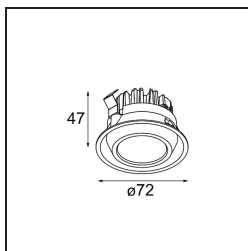

Datum
Klant
Project
Soort

M-LED Module 70 1x LED 2700K Spot DE Black Matt

Specificaties

Materiaal	14070002
Type Lichtbron	LED
LED type	BRIDGELUX V8G6
LED technologie	Led-COB
CRI	Min. 90
Kleurtemperatuur	2700K
Levensduur	L80B20 bij 50.000 Uur
Lamp inbegrepen	Ja
Aantal Lichtbronnen	1
Binning (SDCM)	3
Optisch	Reflector
Ingangsspanning	Aandrijving Gelijkstroom Vereist
Elektriciteitsklasse	III
IP-klasse	20
Gloeidraadtest (°C)	960
Binnen/Buiten	Binnen
Verstelbaarheid	Not Applicable
Afstand tot Verlicht Voorwerp (m)	0,1
Primaire Kleur & Primaire Afwerking	Zwart, Mat
Brutogewicht (g)	183,0
Stroom driver (mA)	350 500
Min. forward voltage (Vf)	16,5 17,1
Max. forward voltage (Vf)	19,2 19,8
Connected load (W)	6,2 9,2
Geleverde lumen (lm)	519 667
Efficiëntie (lm/W)	84 73
UGR	20 21