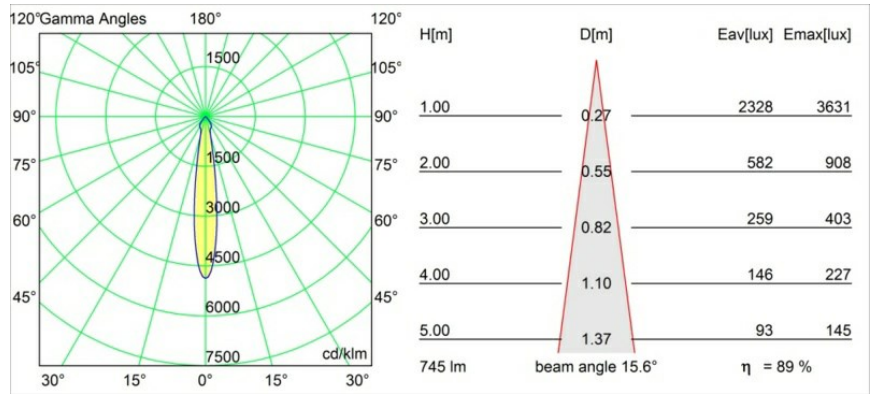

Datum
Klant
Project
Soort

M-LED Module 70 1x LED 2700K Spot DE Black Matt

Specificaties

Materiaal	14070002
Type Lichtbron	LED
LED type	BRIDGELUX V8G6
LED technologie	Led-COB
CRI	Min. 90
Kleurtemperatuur	2700K
Levensduur	L80B20 bij 50.000 Uur
Lamp inbegrepen	Ja
Aantal Lichtbronnen	1
Binning (SDCM)	3
Optisch	Reflector
Ingangsspanning	Aandrijving Gelijkstroom Vereist
Elektriciteitsklasse	III
IP-klasse	20
Gloeidraadtest (°C)	960
Binnen/Buiten	Binnen
Verstelbaarheid	Not Applicable
Afstand tot Verlicht Voorwerp (m)	0,1
Primaire Kleur & Primaire Afwerking	Zwart, Mat
Brutogewicht (g)	183,0
Stroom driver (mA)	350 500
Min. forward voltage (Vf)	16,5 17,1
Max. forward voltage (Vf)	19,2 19,8
Connected load (W)	6,2 9,2
Geleverde lumen (lm)	519 667
Efficiëntie (lm/W)	84 73
UGR	20 21

TM30 & CRI Diagrammen

Lichtspreading & Stralingsdiagram

Diagrammen