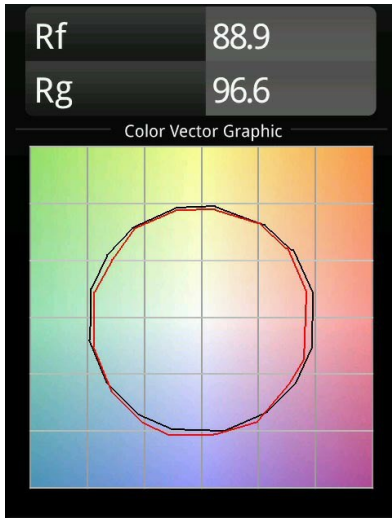

Datum
Klant
Project
Soort

M-LED Module 70 1x LED 2700K Spot DE Black Matt

Specificaties

Materiaal	14070002
Type Lichtbron	LED
LED type	BRIDGELUX V8G6
LED technologie	Led-COB
CRI	Min. 90
Kleurtemperatuur	2700K
Levensduur	L80B20 bij 50.000 Uur
Lamp inbegrepen	Ja
Aantal Lichtbronnen	1
Binning (SDCM)	3
Optisch	Reflector
Ingangsspanning	Aandrijving Gelijkstroom Vereist
Elektriciteitsklasse	III
IP-klasse	20
Gloeidraadtest (°C)	960
Binnen/Buiten	Binnen
Verstelbaarheid	Not Applicable
Afstand tot Verlicht Voorwerp (m)	0,1
Primaire Kleur & Primaire Afwerking	Zwart, Mat
Brutogewicht (g)	183,0
Stroom driver (mA)	350 500
Min. forward voltage (Vf)	16,5 17,1
Max. forward voltage (Vf)	19,2 19,8
Connected load (W)	6,2 9,2
Geleverde lumen (lm)	519 667
Efficiëntie (lm/W)	84 73
UGR	20 21

TM30 & CRI Diagrammen

Lichtspreading & Stralingsdiagram

Diagrammen