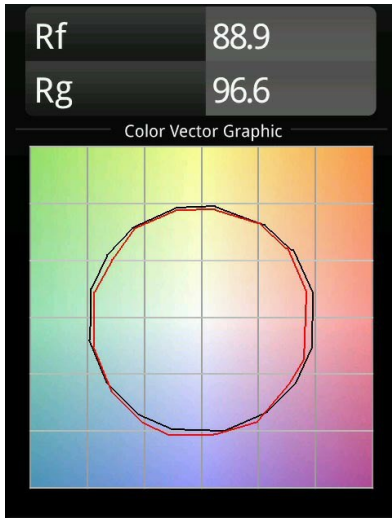

Date
Customer
Project
Type

M-LED Module 70 1x LED 2700K Spot DE Black Matt

Specifications

Material	14070002
Tipo de fuente de luz	LED
Tipo de LED	BRIDGELUX V8G6
Tecnología LED	COB LED
CRI	Min. 90
Temperatura del color	2700K
Vida Útil	L80B20 @50.000 horas
Lámpara Incluida	Sí
Número de fuentes de luz	1
Binning (SDCM)	3
Óptica	Reflector
Voltaje de entrada	Driver de corriente constante requerido
Clasificación eléctrica	III
Clasificación del IP	20
Clasificación de hilo incandescente (°C)	960
Interio/Exterior	Interior
Ajustabilidad	Not Applicable
Distancia al objeto iluminado (m)	0,1
Color principal & Acabado principal	Negro, Mate
Peso bruto (g)	183,0
Corriente de accionamiento (mA)	350 500
Min. forward voltage (Vf)	16,5 17,1
Max. forward voltage (Vf)	19,2 19,8
Connected load (W)	6,2 9,2
Flujo de Salida (lm)	519 667
Eficacia (lm/W)	84 73
Índice de deslumbramiento	20 21

TM30 & CRI diagram

Light distribution & beam diagram