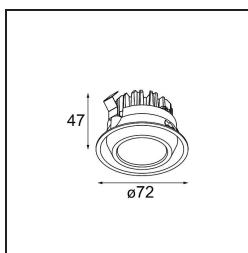

Date
Customer
Project
Type

M-LED Module 70 1x LED 2700K Spot DE Black Matt

Specifications

Material	14070002
Tipo de fuente de luz	LED
Tipo de LED	BRIDGELUX V8G6
Tecnología LED	COB LED
CRI	Min. 90
Temperatura del color	2700K
Vida Útil	L80B20 @50.000 horas
Lámpara Incluida	Sí
Número de fuentes de luz	1
Binning (SDCM)	3
Óptica	Reflector
Voltaje de entrada	Driver de corriente constante requerido
Clasificación eléctrica	III
Clasificación del IP	20
Clasificación de hilo incandescente (°C)	960
Interio/Exterior	Interior
Ajustabilidad	Not Applicable
Distancia al objeto iluminado (m)	0,1
Color principal & Acabado principal	Negro, Mate
Peso bruto (g)	183,0
Corriente de accionamiento (mA)	350 500
Min. forward voltage (Vf)	16,5 17,1
Max. forward voltage (Vf)	19,2 19,8
Connected load (W)	6,2 9,2
Flujo de Salida (lm)	519 667
Eficacia (lm/W)	84 73
Índice de deslumbramiento	20 21

TM30 & CRI diagram

Light distribution & beam diagram