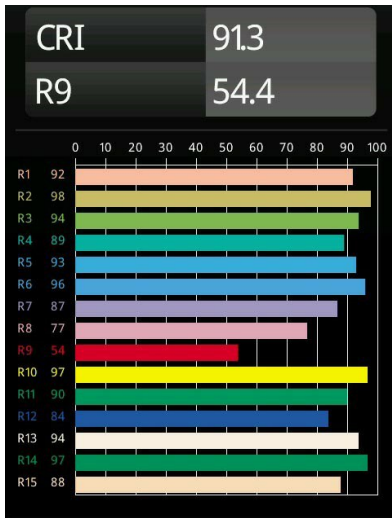

Date
Customer
Project
Type

M-LED Module 70 1x LED 2700K Spot DE Black Matt

Specifications

Material	14070002
Tipo de fuente de luz	LED
Tipo de LED	BRIDGELUX V8G6
Tecnología LED	COB LED
CRI	Min. 90
Temperatura del color	2700K
Vida Útil	L80B20 @50.000 horas
Lámpara Incluida	Sí
Número de fuentes de luz	1
Binning (SDCM)	3
Óptica	Reflector
Voltaje de entrada	Driver de corriente constante requerido
Clasificación eléctrica	III
Clasificación del IP	20
Clasificación de hilo incandescente (°C)	960
Interio/Exterior	Interior
Ajustabilidad	Not Applicable
Distancia al objeto iluminado (m)	0,1
Color principal & Acabado principal	Negro, Mate
Peso bruto (g)	183,0
Corriente de accionamiento (mA)	350 500
Min. forward voltage (Vf)	16,5 17,1
Max. forward voltage (Vf)	19,2 19,8
Connected load (W)	6,2 9,2
Flujo de Salida (lm)	519 667
Eficacia (lm/W)	84 73
Índice de deslumbramiento	20 21

TM30 & CRI diagram

Light distribution & beam diagram