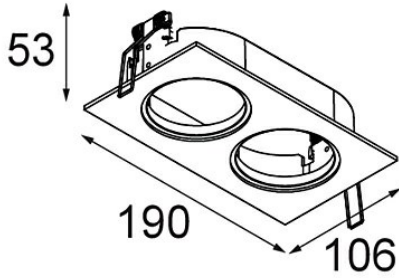

Datum \_\_\_\_\_  
Klant \_\_\_\_\_  
Project \_\_\_\_\_  
Soort \_\_\_\_\_

*K-Set 77 2x Black Structure*

### Specificaties

Materiaal	14052132
Lamp inbegrepen	Neen
Aantal Lichtbronnen	2
Optisch	Reflector
IP-klasse	20
Gloeidraadtest (°C)	960
Binnen/Buiten	Binnen
Toepassing	Plafond, Wand
Inbouwopening (mm)	ø 98 (x 2) L 182
Montagediepte (mm)	60,0
Verstelbaarheid	Not Applicable
Primaire Kleur & Primaire Afwerking	Zwart, Structuur
Brutogewicht (g)	304,0