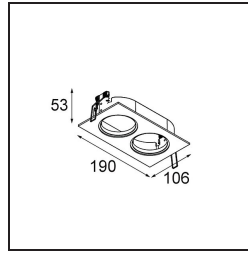

### Specificaties

Materiaal	14052132
Lamp inbegrepen	Neen
Aantal Lichtbronnen	2
Optisch	Reflector
IP-klasse	20
Gloeidraadtest (°C)	960
Binnen/Buiten	Binnen
Toepassing	Plafond, Wand
Inbouwopening (mm)	ø 98 (x 2) L 182
Montagediepte (mm)	60,0
Verstelbaarheid	Not Applicable
Primaire Kleur & Primaire Afwerking	Zwart, Structuur
Brutogewicht (g)	304,0