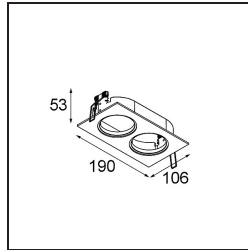

Datum

Kunde

Projekt

Art

K-Set 77 2x Black Structure

Spezifikationen

Material	14052132
Leuchtmittel enthalten	Nein
Anzahl Lichtquellen	2
Optik	Reflektor
Schutzart	20
Glühdrahtprüfung (°C)	960
Innen/Außen	Innen
Anwendung	Decke, Wand
Ausschnittgröße (mm)	ø 98 (x 2) L 182
Einbautiefe (mm)	60,0
Verstellbarkeit	Not Applicable
Primärfarbe & Primäres Finish	Schwarz, Strukturiert
Bruttogewicht (g)	304,0