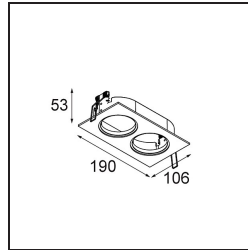

Datum _____
Kunde _____
Projekt _____
Art _____

K-Set 77 2x Black Structure

Spezifikationen

Material	14052132
Leuchtmittel enthalten	Nein
Anzahl Lichtquellen	2
Optik	Reflektor
Schutzart	20
Glühdrahtprüfung (°C)	960
Innen/Außen	Innen
Anwendung	Decke, Wand
Ausschnittgröße (mm)	ø 98 (x 2) L 182
Einbautiefe (mm)	60,0
Verstellbarkeit	Not Applicable
Primärfarbe & Primäres Finish	Schwarz, Strukturiert
Bruttogewicht (g)	304,0