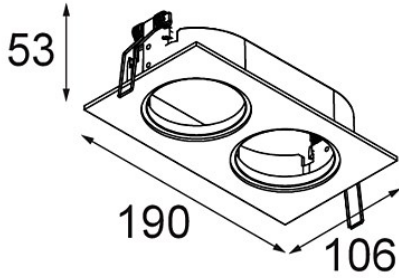

Datum _____
Kunde _____
Projekt _____
Art _____

K-Set 77 2x Black Structure

Spezifikationen

Material	14052132
Leuchtmittel enthalten	Nein
Anzahl Lichtquellen	2
Optik	Reflektor
Schutzart	20
Glühdrahtprüfung (°C)	960
Innen/Außen	Innen
Anwendung	Decke, Wand
Ausschnittgröße (mm)	ø 98 (x 2) L 182
Einbautiefe (mm)	60,0
Verstellbarkeit	Not Applicable
Primärfarbe & Primäres Finish	Schwarz, Strukturiert
Bruttogewicht (g)	304,0