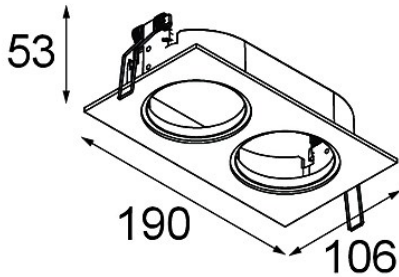

Datum

Kunde

Projekt

Art

K-Set 77 2x Black Structure

Spezifikationen

Material	14052132
Leuchtmittel enthalten	Nein
Anzahl Lichtquellen	2
Optik	Reflektor
Schutzart	20
Glühdrahtprüfung (°C)	960
Innen/Außen	Innen
Anwendung	Decke, Wand
Ausschnittgröße (mm)	ø 98 (x 2) L 182
Einbautiefe (mm)	60,0
Verstellbarkeit	Not Applicable
Primärfarbe & Primäres Finish	Schwarz, Strukturiert
Bruttogewicht (g)	304,0