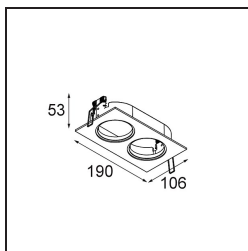

Datum

Kunde

Projekt

Art

K-Set 77 2x White Structure

Spezifikationen

Material	14052109
Leuchtmittel enthalten	Nein
Anzahl Lichtquellen	2
Optik	Reflektor
Schutzart	20
Glühdrahtprüfung (°C)	960
Innen/Außen	Innen
Anwendung	Decke, Wand
Ausschnittgröße (mm)	ø 98 (x 2) L 182
Einbautiefe (mm)	60,0
Verstellbarkeit	Not Applicable
Primärfarbe & Primäres Finish	Weiß, Strukturiert
Bruttogewicht (g)	304,0