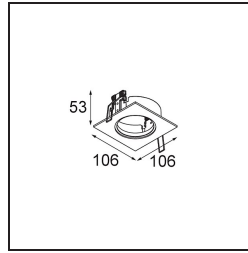

Datum \_\_\_\_\_  
Klant \_\_\_\_\_  
Project \_\_\_\_\_  
Soort \_\_\_\_\_

*K-Set 77 1x Black Structure*

**Specificaties**

Materiaal	14052032
Lamp inbegrepen	Neen
Aantal Lichtbronnen	1
Optisch	Reflector
IP-klasse	20
Gloeidraadtest (°C)	960
Binnen/Buiten	Binnen
Toepassing	Plafond, Wand
Inbouwopening (mm)	ø98
Montagediepte (mm)	60,0
Verstelbaarheid	Not Applicable
Primaire Kleur & Primaire Afwerking	Zwart, Structuur
Brutogewicht (g)	205,0

Specificaties