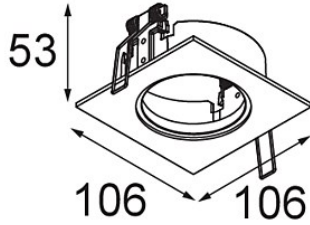

Datum \_\_\_\_\_  
Klant \_\_\_\_\_  
Project \_\_\_\_\_  
Soort \_\_\_\_\_

*K-Set 77 1x Black Structure*

**Specificaties**

Materiaal	14052032
Lamp inbegrepen	Neen
Aantal Lichtbronnen	1
Optisch	Reflector
IP-klasse	20
Gloeidraadtest (°C)	960
Binnen/Buiten	Binnen
Toepassing	Plafond, Wand
Inbouwopening (mm)	ø98
Montagediepte (mm)	60,0
Verstelbaarheid	Not Applicable
Primaire Kleur & Primaire Afwerking	Zwart, Structuur
Brutogewicht (g)	205,0

Specificaties