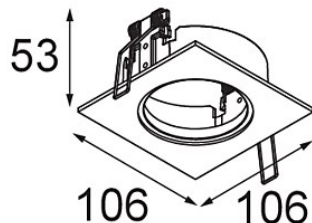

Date

Customer

Project

Type

K-Set 77 1x Black Structure

Specifications

Material	14052032
Lámpara Incluida	No
Número de fuentes de luz	1
Óptica	Reflector
Clasificación del IP	20
Clasificación de hilo incandescente (°C)	960
Interio/Exterior	Interior
Aplicación	Techo, Pared
Tamaño de corte (mm)	ø98
Profundidad de montaje (mm)	60,0
Ajustabilidad	Not Applicable
Color principal & Acabado principal	Negro, Estructura
Peso bruto (g)	205,0