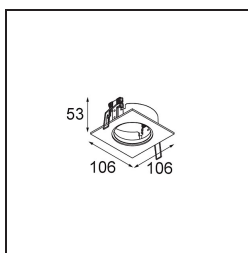

Datum

Kunde

Projekt

Art

*K-Set 77 1x Black Structure*

### Spezifikationen

Material	14052032
Leuchtmittel enthalten	Nein
Anzahl Lichtquellen	1
Optik	Reflektor
Schutzart	20
Glühdrahtprüfung (°C)	960
Innen/Außen	Innen
Anwendung	Decke, Wand
Ausschnittgröße (mm)	ø98
Einbautiefe (mm)	60,0
Verstellbarkeit	Not Applicable
Primärfarbe & Primäres Finish	Schwarz, Strukturiert
Bruttogewicht (g)	205,0