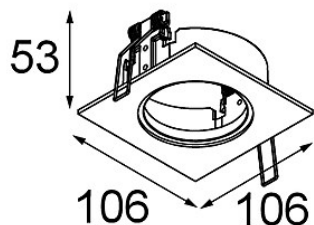

Datum

Kunde

Projekt

Art

K-Set 77 1x Black Structure

Spezifikationen

Material	14052032
Leuchtmittel enthalten	Nein
Anzahl Lichtquellen	1
Optik	Reflektor
Schutzart	20
Glühdrahtprüfung (°C)	960
Innen/Außen	Innen
Anwendung	Decke, Wand
Ausschnittgröße (mm)	ø98
Einbautiefe (mm)	60,0
Verstellbarkeit	Not Applicable
Primärfarbe & Primäres Finish	Schwarz, Strukturiert
Bruttogewicht (g)	205,0