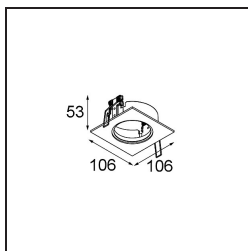

Datum

Kunde

Projekt

Art

K-Set 77 1x Black Structure

Spezifikationen

Material	14052032
Leuchtmittel enthalten	Nein
Anzahl Lichtquellen	1
Optik	Reflektor
Schutzart	20
Glühdrahtprüfung (°C)	960
Innen/Außen	Innen
Anwendung	Decke, Wand
Ausschnittgröße (mm)	ø98
Einbautiefe (mm)	60,0
Verstellbarkeit	Not Applicable
Primärfarbe & Primäres Finish	Schwarz, Strukturiert
Bruttogewicht (g)	205,0