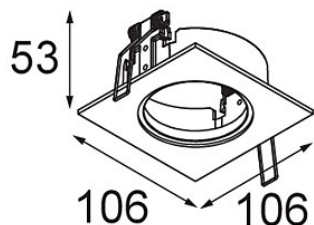

### Spezifikationen

Material	14052032
Leuchtmittel enthalten	Nein
Anzahl Lichtquellen	1
Optik	Reflektor
Schutzart	20
Glühdrahtprüfung (°C)	960
Innen/Außen	Innen
Anwendung	Decke, Wand
Ausschnittgröße (mm)	ø98
Einbautiefe (mm)	60,0
Verstellbarkeit	Not Applicable
Primärfarbe & Primäres Finish	Schwarz, Strukturiert
Bruttogewicht (g)	205,0