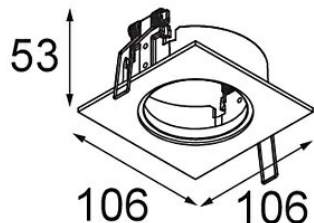

Datum

Klant

Project

Soort

K-Set 77 1x White Structure

Specificaties

Materiaal	14052009
Lamp inbegrepen	Neen
Aantal Lichtbronnen	1
IP-klasse	20
Gloeidraadtest (°C)	960
Binnen/Buiten	Binnen
Toepassing	Plafond, Wand
Inbouwopening (mm)	ø98
Montagediepte (mm)	60,0
Verstelbaarheid	Not Applicable
Primaire Kleur & Primaire Afwerking	Wit, Structuur
Brutogewicht (g)	205,0