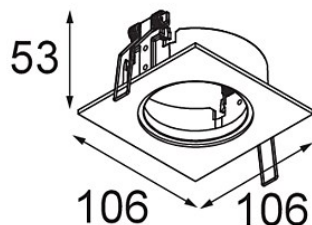

Datum

Klant

Project

Soort

K-Set 77 1x White Structure

Specificaties

Materiaal	14052009
Lamp inbegrepen	Neen
Aantal Lichtbronnen	1
IP-klasse	20
Gloeidraadtest (°C)	960
Binnen/Buiten	Binnen
Toepassing	Plafond, Wand
Inbouwopening (mm)	ø98
Montagediepte (mm)	60,0
Verstelbaarheid	Not Applicable
Primaire Kleur & Primaire Afwerking	Wit, Structuur
Brutogewicht (g)	205,0