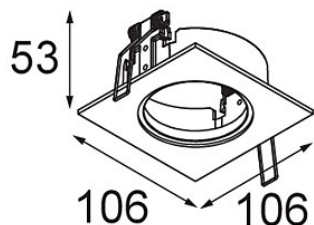

Datum

Kunde

Projekt

Art

*K-Set 77 1x White Structure*

### Spezifikationen

Material	14052009
Leuchtmittel enthalten	Nein
Anzahl Lichtquellen	1
Schutzart	20
Glühdrahtprüfung (°C)	960
Innen/Außen	Innen
Anwendung	Decke, Wand
Ausschnittgröße (mm)	ø98
Einbautiefe (mm)	60,0
Verstellbarkeit	Not Applicable
Primärfarbe & Primäres Finish	Weiß, Strukturiert
Bruttogewicht (g)	205,0