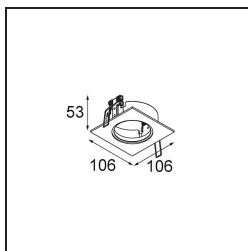

Datum

Kunde

Projekt

Art

*K-Set 77 1x White Structure*

### Spezifikationen

Material	14052009
Leuchtmittel enthalten	Nein
Anzahl Lichtquellen	1
Schutzart	20
Glühdrahtprüfung (°C)	960
Innen/Außen	Innen
Anwendung	Decke, Wand
Ausschnittgröße (mm)	ø98
Einbautiefe (mm)	60,0
Verstellbarkeit	Not Applicable
Primärfarbe & Primäres Finish	Weiß, Strukturiert
Bruttogewicht (g)	205,0