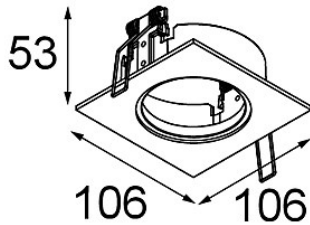

Datum

Kunde

Projekt

Art

K-Set 77 1x White Structure

Spezifikationen

Material	14052009
Leuchtmittel enthalten	Nein
Anzahl Lichtquellen	1
Schutzart	20
Glühdrahtprüfung (°C)	960
Innen/Außen	Innen
Anwendung	Decke, Wand
Ausschnittgröße (mm)	ø98
Einbautiefe (mm)	60,0
Verstellbarkeit	Not Applicable
Primärfarbe & Primäres Finish	Weiß, Strukturiert
Bruttogewicht (g)	205,0