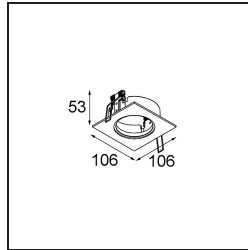

Datum

Kunde

Projekt

Art

K-Set 77 1x White Structure

Spezifikationen

Material	14052009
Leuchtmittel enthalten	Nein
Anzahl Lichtquellen	1
Schutzart	20
Glühdrahtprüfung (°C)	960
Innen/Außen	Innen
Anwendung	Decke, Wand
Ausschnittgröße (mm)	ø98
Einbautiefe (mm)	60,0
Verstellbarkeit	Not Applicable
Primärfarbe & Primäres Finish	Weiß, Strukturiert
Bruttogewicht (g)	205,0