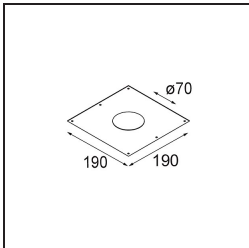

12290130 Plaster Kit 190X190 - 70 1x

Choose a required accessory