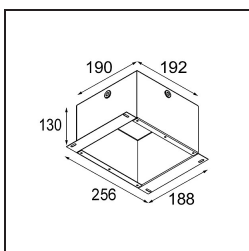

Montagezubehör

10889830 Installation Housing 192x190x130