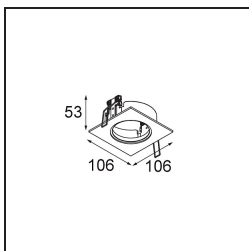

Datum
Kunde
Projekt
Art

K 77 Recessed Adjustable 77 lx LED 4000K Flood Trailing Edge RD Black Structure

Spezifikationen

Material	14051832
Typ der Lichtquelle	LED
LED Typ	BRIDGELUX V8G6
LED-Technologie	COB-LED
CRI	Min. 90
Farbtemperatur	4000K
Lebensdauer	L80 B20 bei 50.000 Stunden
Leuchtmittel enthalten	Ja
Anzahl Lichtquellen	1
Binning (SDCM)	3
Lichtrichtung	Abwärts
Optik	Reflektor
Gemessene Abstrahlwinkel (°)	32,0
Eingangsspannung	230 V
Luminaire power (W)	12,0
Schutzklasse	II
Schutzart	20
Glühdrahtprüfung (°C)	960
Dimmprotokoll	Phasenabschnittdimmung
Innen/Außen	Innen
Anwendung	Decke, Wand
Montage	Einbau
Ausschnittgröße (mm)	ø70
Einbautiefe (mm)	60,0
Verstellbarkeit	H 360° V -30°/+30°
Abstand zum beleuchteten Objekt (m)	0,1
Primärfarbe & Primäres Finish	Schwarz, Strukturiert
Bruttogewicht (g)	208,0
Lichtstrom pro Lampe (lm)	711
Effizienz (lm/W)	59
UGR	20

Jedes Projekt erfordert eine Spotleuchte für die Allgemeinbeleuchtung. Die K ist unser Vorschlag für Menschen, die Dinge einfach halten und dennoch flexibel bleiben wollen. Die K kommt in zwei Größen mit einem Durchmesser von 80 oder 89 mm, gerader oder abgeschrägter Kante und in Aluminium oder mit weißer oder schwarzer Struktur. Erhältlich mit Halogen- und LED-Leuchtmittel. Wählen Sie die direktionale Variante, um ein stärkeres Zusammenspiel von Licht und mehr Vielseitigkeit erzielen.

TM30 & CRI Diagramm

Lichtverteilung und Lichtverteilungskurve

Diagramm

Dekorative Zubehör

14052009 K-Set 77 1x White Structure

14052032 K-Set 77 1x Black Structure

14052109 K-Set 77 2x White Structure

14052132 K-Set 77 2x Black Structure