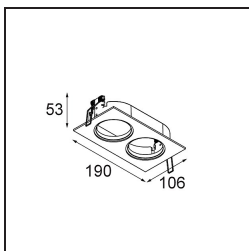

Datum
Kunde
Projekt
Art

K 77 Recessed Adjustable 77 lx LED 4000K Flood Trailing Edge RD Black Structure

Spezifikationen

Material	14051832
Typ der Lichtquelle	LED
LED Typ	BRIDGELUX V8G6
LED-Technologie	COB-LED
CRI	Min. 90
Farbtemperatur	4000K
Lebensdauer	L80 B20 bei 50.000 Stunden
Leuchtmittel enthalten	Ja
Anzahl Lichtquellen	1
Binning (SDCM)	3
Lichtrichtung	Abwärts
Optik	Reflektor
Gemessene Abstrahlwinkel (°)	32,0
Eingangsspannung	230 V
Luminaire power (W)	12,0
Schutzklasse	II
Schutzart	20
Glühdrahtprüfung (°C)	960
Dimmprotokoll	Phasenabschnittdimmung
Innen/Außen	Innen
Anwendung	Decke, Wand
Montage	Einbau
Ausschnittgröße (mm)	ø70
Einbautiefe (mm)	60,0
Verstellbarkeit	H 360° V -30°/+30°
Abstand zum beleuchteten Objekt (m)	0,1
Primärfarbe & Primäres Finish	Schwarz, Strukturiert
Bruttogewicht (g)	208,0
Lichtstrom pro Lampe (lm)	711
Effizienz (lm/W)	59
UGR	20

Jedes Projekt erfordert eine Spotleuchte für die Allgemeinbeleuchtung. Die K ist unser Vorschlag für Menschen, die Dinge einfach halten und dennoch flexibel bleiben wollen. Die K kommt in zwei Größen mit einem Durchmesser von 80 oder 89 mm, gerader oder abgeschrägter Kante und in Aluminium oder mit weißer oder schwarzer Struktur. Erhältlich mit Halogen- und LED-Leuchtmittel. Wählen Sie die direktionale Variante, um ein stärkeres Zusammenspiel von Licht und mehr Vielseitigkeit erzielen.

TM30 & CRI Diagramm

Lichtverteilung und Lichtverteilungskurve

Diagramm

Dekorative Zubehör

14052009 K-Set 77 1x White Structure

14052032 K-Set 77 1x Black Structure

14052109 K-Set 77 2x White Structure

14052132 K-Set 77 2x Black Structure