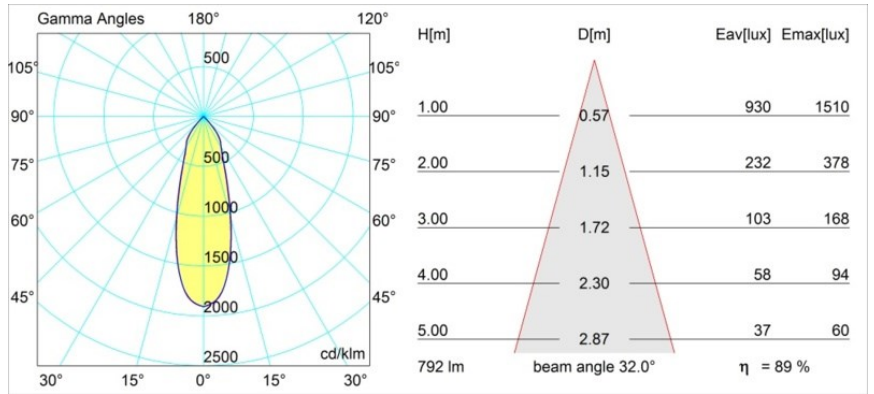

Lichtverteilung und Lichtverteilungskurve