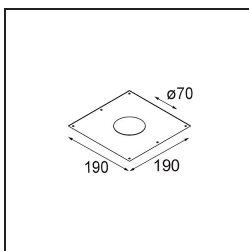

12290130 Plaster Kit 190X190 - 70 1x

Wählen Sie das benötigte Zubehör