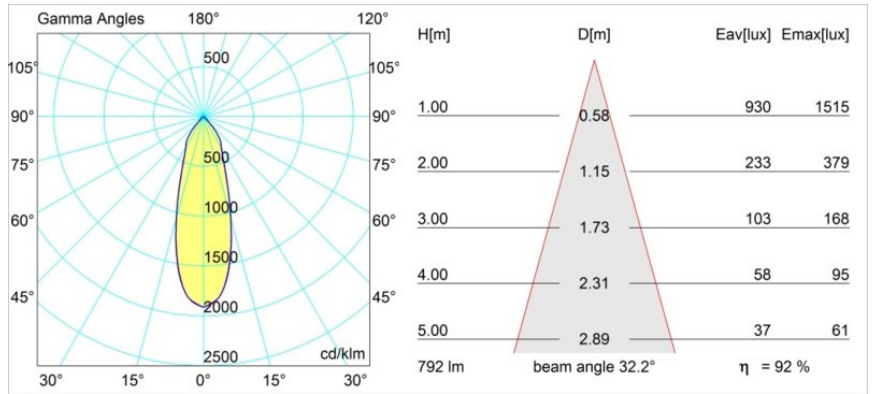

Lichtspreiding & Stralingsdiagram