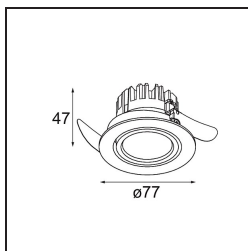

K 77 Recessed Adjustable 77 1x LED 4000K Flood Trailing Edge RD White Structure

Specifications

Materiale	14051809
Tipo di Sorgente	LED
Tipologia LED	BRIDGELUX V8G6
Tecnologie LED	COB
CRI	Min. 90
Temperatura di colore della luce	4000K
Vita utile	L80B20 @50.000 ore
Lampadina inclusa	Sì
Numero di fonte luminosa	1
Binning (SDCM)	3
Direzione della luce	Diretta
Ottiche	Riflettore
Fascio misurato (°)	32,2
Volt in ingresso	230V
Luminaire power (W)	12,0
Classificazione elettrica	II
Grado IP	20
Test filo a caldo (°C)	960
Protocollo di regolazione (Dimmer)	Taglio di fase
Interno/Esterno	Interno
Applicazione	Soffitto, Parete
Montaggio	Incassato
Foro d'incasso (mm)	ø70
Profondità di montaggio (mm)	60,0
Orientabilità	H 360° V -30°/+30°
Distanza dall'oggetto illuminato (m)	0,1
Colore primario & Finitura primaria	Bianco, Strutturata
Peso lordo (g)	307,0
Flusso luminoso per lampade (lm)	730
Efficienza (lm/W)	60
Livello abbagliamento	21

Ogni progetto ha bisogno di uno spot per l'illuminazione generale. K è il nostro suggerimento per chi ama la semplicità, ma anche la flessibilità. K è disponibile in due diametri da 80 e 89 mm, con bordo piatto o inclinato, in alluminio o con struttura bianca o nera. Disponibile con luce alogena e LED. Scegli il modello direzionale per esaltare il gioco di luci e la versatilità.