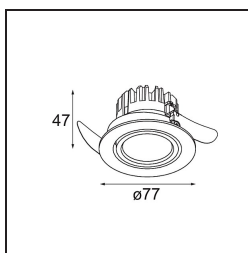

Date
Customer
Project
Type

K 77 Recessed Adjustable 77 1x LED 4000K Flood Trailing Edge RD White Structure

Specifications

Material	14051809
Tipo de fuente de luz	LED
Tipo de LED	BRIDGELUX V8G6
Tecnología LED	COB LED
CRI	Min. 90
Temperatura del color	4000K
Vida Útil	L80B20 @50.000 horas
Lámpara Incluida	Sí
Número de fuentes de luz	1
Binning (SDCM)	3
Dirección de la luz	Directo
Óptica	Reflector
Ángulo de Apertura medido (°)	32,2
Voltaje de entrada	230V
Luminaire power (W)	12,0
Clasificación eléctrica	II
Clasificación del IP	20
Clasificación de hilo incandescente (°C)	960
Protocolo de regulación	Trailing Edge
Interio/Exterior	Interior
Aplicación	Techo, Pared
Montaje	Empotrado
Tamaño de corte (mm)	ø70
Profundidad de montaje (mm)	60,0
Ajustabilidad	H 360° V -30°/+30°
Distancia al objeto iluminado (m)	0,1
Color principal & Acabado principal	Blanco, Estructura
Peso bruto (g)	307,0
Flujo luminoso por lámpara (lm)	730
Eficacia (lm/W)	60
Índice de deslumbramiento	21

Todo proyecto requiere un foco que proporcione iluminación general. K es nuestra sugerencia para quienes desean obtener sencillez y flexibilidad de un mismo accesorio. K viene en dos tamaños (diámetro de 80 y 89 mm), con borde plano o en declive, en estructura blanca, negra o de aluminio. Disponible en versiones halógena y LED. Elija el modelo direccional para disfrutar de interacción superior de la luz y versatilidad añadida.